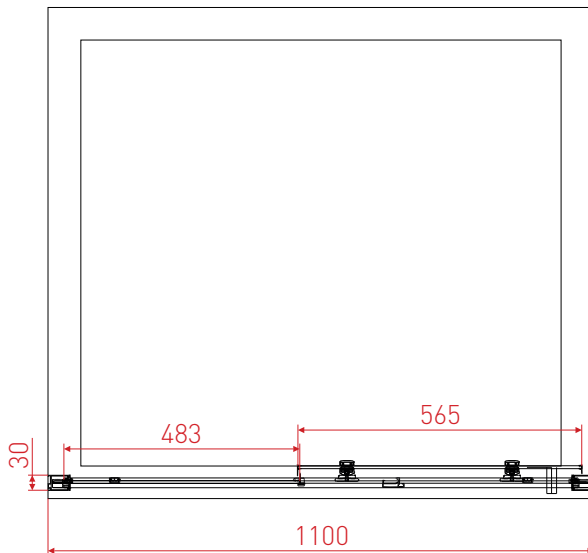

TECHNICKÁ SPECIFIKACE

SOK2J

Sprchové dveře WECCO

Výška sprchových dveří
1900 mm

Tloušťka skla
6 mm

Přestavná šířka profilů
-40 mm/+0 mm

Šířka vstupu
433 mm