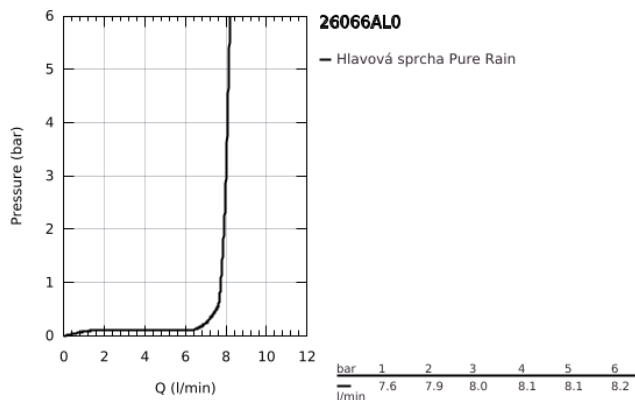

26 066 AL0 RAINSHOWER COSMOPOLITAN 310 HLAVOVÁ SPRCHA SET 380 MM, 1 PROUD

POPIS PRODUKTU

- Barva: kartáčovaný Hard Graphite
- obsah:
- hlavová sprcha Rainshower Cosmopolitan 310
- materiál: kov
- režim proudu: Rain
- maximální průtok (při 3 barech): 8 l/min
- shower arm Rainshower 380 mm
- GROHE EcoJoy – méně vody, dokonalý průtok
- GROHE DreamSpray – perfektní proud vody
- povrchová úprava GROHE LongLife
- Odvápňovací systém GROHE SpeedClean
- vhodná pro průtokové ohřívače
- min. doporučený tlak 1,0 baru

26 066 AL0 RAINSHOWER COSMOPOLITAN 310 HLAVOVÁ SPRCHA SET 380 MM, 1
PROUD

NÁHRADNÍ DÍLY , listopadu 2016 – Nyní

1: Rozeta (Č. obj. 11741AL0)

2: Set náhradních dílů (Č. obj. 45933000)