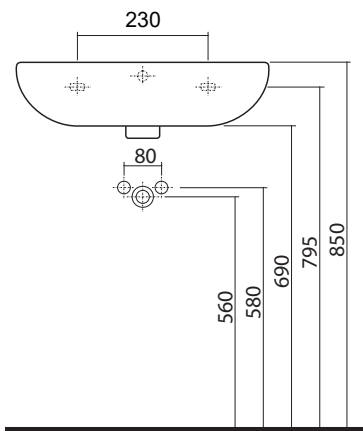

## UMYVADLO

Umyvadlo 50 cm  
s otvorem pro baterii  
a s přepadem

Kód výrobku: **K91150000**

Hmotnost: 9,5 kg

Rozměry: 50 x 41 cm

### Další informace:

- upevněné šrouby

Kombinovatelné s:  
- polosloup K97100000