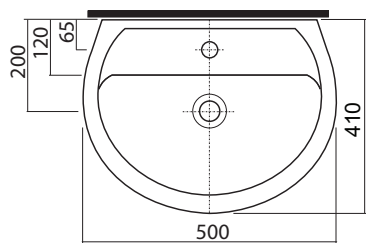

## UMYVADLO

Umyvadlo 50 cm  
s otvorem pro baterii  
a s přepadem

Kód výrobku: **K91150000**

Hmotnost: 9,5 kg

Rozměry: 50 x 41 cm