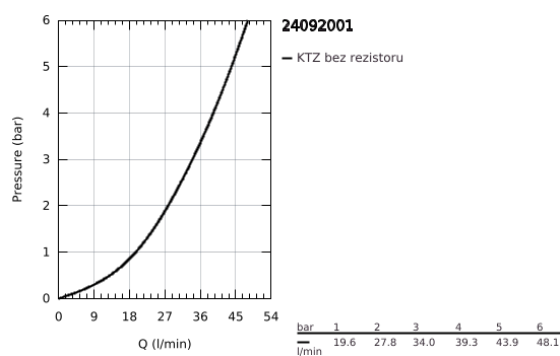

24 092 001 ESSENCE PÁKOVÁ BATERIE S 3SMĚRNÝM PŘEPÍNAČEM

POPIS PRODUKTU

- Barva: Chrom
- sada pro konečnou instalaci GROHE Rapido SmartBox (35 600/35 604)
- 46mm keramická kartuše GROHE SilkMove
- povrchová úprava GROHE LongLife
- GROHE FastFixation rozeta s krytým těsněním šachty a krytým upevněním
- Kovová deska s možností dodatečného upravení polohy až o 6°
- kovová rukojeť
- 3cestné přepínání
- průtok: výstup A = 27 l/min, výstup B = 27 l/min, výstup C = 27 l/min
- bez instalační sady

24 092 001 ESSENCE PÁKOVÁ BATERIE S 3SMĚRNÝM PŘEPÍNAČEM

NÁHRADNÍ DÍLY , ledna 2018 – Nyní

- 1: Kompletní páka (Č. obj. 46915000)
 - 2: Přepínací knoflík, kulatý (Č. obj. 48447000)
 - 3: Rozeta (Č. obj. 49108000)
 - 4: Montážní deska (Č. obj. 49094000)
 - 5: Kryt (Č. obj. 02693000)
 - 6: Kartuše (Č. obj. 46048000)
 - 7: Přepínání (Č. obj. 48448000)
 - 8: Těsnění (Č. obj. 48360000)
 - 9: Omezovač teploty (Č. obj. 46308000)*
 - 10: Univerzální prodlužovací set, 25 mm (Č. obj. 14056000)*
 - 11: Univerzální prodlužovací set, 50 mm (Č. obj. 14057000)*
- * Volitelné příslušenství