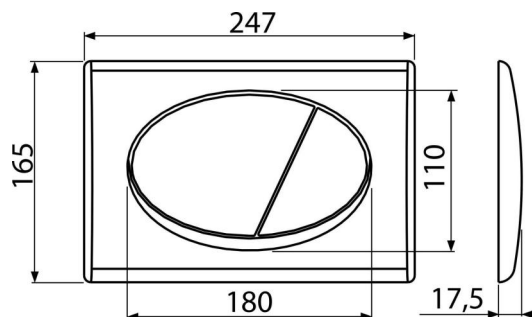

M70

Ovládací tlačítko pro předstěnové instalační systémy, bílá-lesk

Použití

Pro předstěnové instalační systémy a WC nádrže pro zazdění

Vlastnosti

- Dvoučinné mechanické splachování
- Kompatibilní pro všechny předstěnové instalační systémy a nádrže pro zazdění Alca
- Materiál: plast
- Povrchová úprava: bílá

Rozsah dodávky

- Šablona pro nastavení šroubů tlačítek
- Šroub mechanismu splachování 2 ks
- Tlačítko
- Upevňovací rámeček tlačítka
- Závitová úchytky rámečku tlačítka 2 ks

Objednací kód, Logistické informace

Kód	EAN	Barva	Hmotnost (kus | balení | paleta)	Rozměr (kus | balení)	Množství (balení | paleta)
M70	8594045936193	Bílá-lesk	0,38 | 9,60 | 288,7 kg	250×40×175 | 595×245×395 mm	25 | 700 ks

Záruky 2/2 roky*   **Celní kód** 39269097

Technické parametry

- Ovládací síla < 20 N