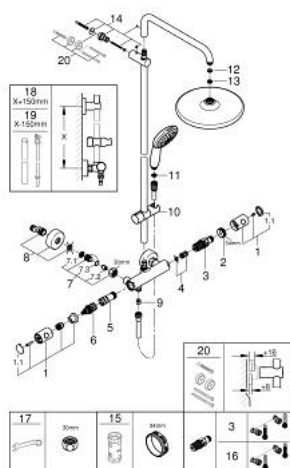

26 670 243 1 TEMPESTA SYSTEM 250 SPRCHOVÝ SYSTÉM S TERMOSTATEM NA ZEĎ

NÁHRADNÍ DÍLY , února 2023 – Nyní

- 1: Kovový kohout Costa DN 15 (Č. obj. 479842430)
- 1.1: krycí víčko (Č. obj. 64585243M)
- 2: Upevňovací kroužek (Č. obj. 47743000)
- 3: Kompaktní kartuše termostatu DN 15 (Č. obj. 47439000)
- 4: Tlumič (Č. obj. 47398000)
- 5: Pouzdro (Č. obj. 47751000)
- 6: Aquadimmer (Č. obj. 12433000)
- 7: Zpětná klapka (Č. obj. 471892430)
- 7.1: Sítko (Č. obj. 0726400M)
- 7.2: Zpětná klapka (Č. obj. 08565000)
- 7.3: O-Kroužek Ø17 x Ø2 (Č. obj. 0305500M)
- 8: S-přípojka (Č. obj. 126622430)
- 9: Zpětná klapka (Č. obj. 08565000)
- 10: Vodící prvek (Č. obj. 486092430)
- 11: Sítko (Č. obj. 0700200M)
- 12: Těsnění Ø18,5 x Ø12 x 2 (Č. obj. 0138900M)
- 13: Sítko (Č. obj. 48007000)
- 14: Držák sprchové tyče (Č. obj. 48423000)
- 15: Klíč (Č. obj. 19332000)*
- 16: GROHE TurboStat kartuše DN 15 (Č. obj. 47175000)*
- 17: Speciální klíč (Č. obj. 19377000)*
- 18: Náhradní tyč ke sprchovému systému (Č. obj. 48514000)*
- 19: Náhradní tyč ke sprchovému systému (Č. obj. 48515000)*
- 20: Vymezovací podložka (Č. obj. 26496000)*