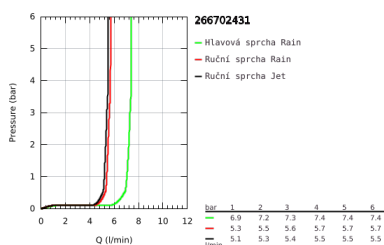

26 670 243 1 TEMPESTA SYSTEM 250 SPRCHOVÝ SYSTÉM S TERMOSTATEM NA ZEĎ

POPIS PRODUKTU

- Barva: matte black
- consisting of:
 - horizontální, otočné, 390mm sprchové rameno
 - nástěnná termostatická baterie s funkcí Aquadimmer
 - umožňuje přepínání mez následujícími výstupy:
- head shower Tempesta 250
- spray pattern:
 - Rain
 - head shower with black rear cover
 - with ball joint
 - rotation angle $\pm 10^\circ$
- hand shower Tempesta 110
- 2 spray patterns:
 - Rain, Jet
- adjustable in height with gliding element
- shower hose 1750 mm 1/2" x 1/2" (28 388)
- maximum flow rate (at 3 bar): 7.3 l/min
- GROHE Water Saving – méně vody, dokonalý průtok
- Kompaktní kartuše GROHE TurboStat s voskovaným termočlánkem
- GROHE SafeStop safety button at 38°C
- GROHE SafeStop Plus optional temperature limiter at 43°C included
- GROHE SmartSwitch - easily rotate the dial to enjoy your preferred spray option
- GROHE DreamSpray – perfektní proud vody
- ShockProof silicone ring prevents damages caused by shower falling
- SpeedClean anti-limescale system
- Inner WaterGuide for a longer life
- TwistStop to prevent hose from twisting
- Vhodné pro průtokové ohřivače vody s výkonem od 18 kW/h
- Minimální průtok 7 l/min
- optional upgrade: GROHE EasyReach tray (26 362), sold separately
- professional exclusive