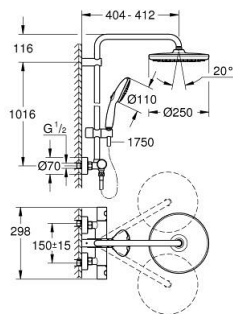

26 670 243 1 TEMPESTA SYSTEM 250 SPRCHOVÝ SYSTÉM S TERMOSTATEM NA ZEĎ

POPIS PRODUKTU

- Barva: matte black
- consisting of:
  - horizontální, otočné, 390mm sprchové rameno
  - nástěnná termostatická baterie s funkcí Aquadimmer
  - umožňuje přepínání mez následujícími výstupy:
- head shower Tempesta 250
- spray pattern:
  - Rain
  - head shower with black rear cover
  - with ball joint
  - rotation angle $\pm 10^\circ$
- hand shower Tempesta 110
- 2 spray patterns:
  - Rain, Jet
- adjustable in height with gliding element
- shower hose 1750 mm 1/2" x 1/2" (28 388)
- maximum flow rate (at 3 bar): 7.3 l/min
- GROHE Water Saving – méně vody, dokonalý průtok
- Kompaktní kartuše GROHE TurboStat s voskovaným termočlánkem
- GROHE SafeStop safety button at 38°C
- GROHE SafeStop Plus optional temperature limiter at 43°C included
- GROHE SmartSwitch - easily rotate the dial to enjoy your preferred spray option
- GROHE DreamSpray – perfektní proud vody
- ShockProof silicone ring prevents damages caused by shower falling
- SpeedClean anti-limescale system
- Inner WaterGuide for a longer life
- TwistStop to prevent hose from twisting
- Vhodné pro průtokové ohřivače vody s výkonem od 18 kW/h
- Minimální průtok 7 l/min
- optional upgrade: GROHE EasyReach tray (26 362), sold separately
- professional exclusive