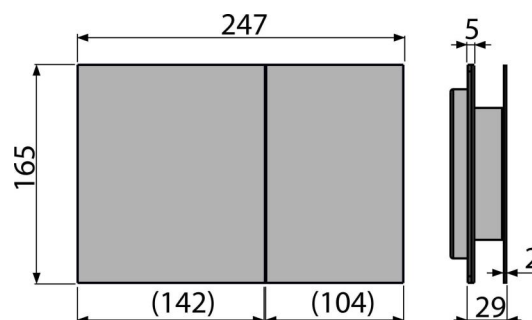

Objednací kód, Logistické informace

Kód	EAN	Barva	Hmotnost (kus balení paleta)	Rozměr (kus balení)	Množství (balení paleta)
AIR LIGHT R	8595580524111	Rainbow, alunox-mat	17,61 301,7 kg	315×210×120 595×395×435 mm	10 160 ks