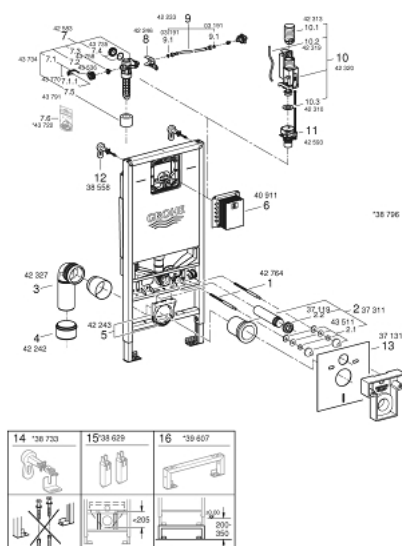

39 598 000 RAPID SLX SADA 3 V 1 WC, STAVEBNÍ VÝŠKA 1.13 M

POPIS PRODUKTU

- se splachovací nádrží GD_X, 6 l
- součástí:
- Rapid SLX součást pro WC (39 596 000) s integrovanou přípojkou
- nástěnná přípojka (38 558 00M)
- Tlumící set (37 131 000)
- regulátor průtoku
- revizní otvor 66 791 000 pro splachovací tlačítka 156 x 197 mm je nutné objednat zvlášť

39 598 000 **RAPID SLX SADA 3 V 1 WC, STAVEBNÍ VÝŠKA 1.13 M**

NÁHRADNÍ DÍLY , února 2020 – Nyní

- 1: Závitový kolík (Č. obj. 4276400M)
 - 2: Přívodná a odvodná souprava pro WC (Č. obj. 37311K00)
 - 2.1: Upevnění umyvadla (Č. obj. 43511SH0)
 - 2.2: Spojovací díl (Č. obj. 37119000)
 - 3: PP-odpadové koleno DN 90 (Č. obj. 42327000)
 - 4: Redukční kus (Č. obj. 42242000)
 - 5: Úchyt pro odpadní oblouk (Č. obj. 42243000)
 - 6: Revizní šachta pro malá tlačítka (Č. obj. 40911000)
 - 7: Napouštěcí ventil (Č. obj. 42583000)
 - 7.1: Kompletní páka (Č. obj. 43734000)
 - 7.1.1: Těsnění (Č. obj. 4377000M)
 - 7.2: Ventilová hlavice (Č. obj. 43536000)
 - 7.3: Membrána (Č. obj. 4375800M)
 - 7.4: Šroubovací krytka (Č. obj. 43735000)
 - 7.5: Ventilový plovák, 5 ks. (Č. obj. 4379100M)
 - 7.6: Sada těsnění (Č. obj. 43722000)*
 - 8: Konsole (Č. obj. 42246000)
 - 9: Připojná hadička (Č. obj. 42233000)
 - 9.1: O-kroužek (Č. obj. 0319100M)
 - 10: Vypouštěcí ventil Dual Flush AV1 (Č. obj. 42320000)
 - 10.1: prodloužení pro přepadovou rouru (Č. obj. 42313000)
 - 10.2: pneumatická hadička 1ks (Č. obj. 42319000)
 - 10.3: Těsnění (Č. obj. 42310000)
 - 11: Ventilové sedlo (Č. obj. 42593000)
 - 12: Nástěnná přípojka (Č. obj. 38558000)
 - 13: Tlumicí set (Č. obj. 37131000)
 - 14: Extra nástěnné držáky, flexibilní umístění (Č. obj. 38733000)*
 - 15: Prodloužení (Č. obj. 38629000)*
 - 16: Příslušenství (Č. obj. 39607000)*
- * Volitelné příslušenství