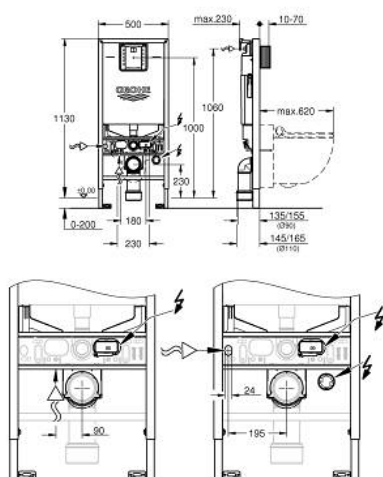

39 598 000 RAPID SLX SADA 3 V 1 WC, STAVEBNÍ VÝŠKA 1.13 M

POPIS PRODUKTU

- se splachovací nádrží GD_X, 6 l
- součástí:
- Rapid SLX součást pro WC (39 596 000) s integrovanou přípojkou
- nástěnná přípojka (38 558 00M)
- Tlumící set (37 131 000)
- regulátor průtoku
- revizní otvor 66 791 000 pro splachovací tlačítka 156 x 197 mm je nutné objednat zvlášť

39 598 000 **RAPID SLX SADA 3 V 1 WC, STAVEBNÍ VÝŠKA 1.13 M**

NÁHRADNÍ DÍLY , února 2020 – Nyní

- 1: Závitový kolík (Č. obj. 4276400M)
 - 2: Přívodná a odvodná souprava pro WC (Č. obj. 37311K00)
 - 2.1: Upevnění umyvadla (Č. obj. 43511SH0)
 - 2.2: Spojovací díl (Č. obj. 37119000)
 - 3: PP-odpadové koleno DN 90 (Č. obj. 42327000)
 - 4: Redukční kus (Č. obj. 42242000)
 - 5: Úchyt pro odpadní oblouk (Č. obj. 42243000)
 - 6: Revizní šachta pro malá tlačítka (Č. obj. 40911000)
 - 7: Napouštěcí ventil (Č. obj. 42583000)
 - 7.1: Kompletní páka (Č. obj. 43734000)
 - 7.1.1: Těsnění (Č. obj. 4377000M)
 - 7.2: Ventilová hlavice (Č. obj. 43536000)
 - 7.3: Membrána (Č. obj. 4375800M)
 - 7.4: Šroubovací krytka (Č. obj. 43735000)
 - 7.5: Ventilový plovák, 5 ks. (Č. obj. 4379100M)
 - 7.6: Sada těsnění (Č. obj. 43722000)*
 - 8: Konsole (Č. obj. 42246000)
 - 9: Připojná hadička (Č. obj. 42233000)
 - 9.1: O-kroužek (Č. obj. 0319100M)
 - 10: Vypouštěcí ventil Dual Flush AV1 (Č. obj. 42320000)
 - 10.1: prodloužení pro přepadovou rouru (Č. obj. 42313000)
 - 10.2: pneumatická hadička 1ks (Č. obj. 42319000)
 - 10.3: Těsnění (Č. obj. 42310000)
 - 11: Ventilové sedlo (Č. obj. 42593000)
 - 12: Nástěnná přípojka (Č. obj. 38558000)
 - 13: Tlumicí set (Č. obj. 37131000)
 - 14: Extra nástěnné držáky, flexibilní umístění (Č. obj. 38733000)*
 - 15: Prodloužení (Č. obj. 38629000)*
 - 16: Příslušenství (Č. obj. 39607000)*
- * Volitelné příslušenství