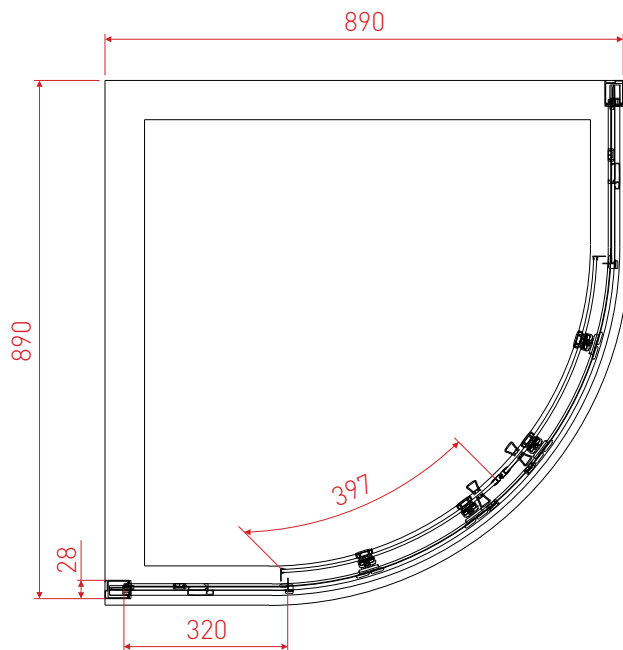

Sprchový kout WECCO

Výška sprchového koutu
1900 mm

Tloušťka skla
6 mm

Přestavná šířka profilů
-20 mm/+0 mm

Šířka vstupu
550 mm