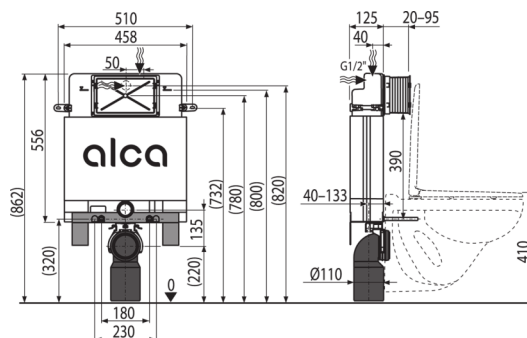

Vlastnosti

- Duální splachování nezávisle nastavitelné s hygienickou rezervou
- Kompatibilní se všemi ovládacími tlačítky Alca
- Konstrukce polystyrenové izolace nádržky zjednodušuje zazdivání, zabraňuje rosení na povrchu nádržky a tlumi průstup vibrací z nádržky do stavební konstrukce
- Kryt servisního otvoru zjednodušuje montáž a brání pronikání vlhkosti a nečistot
- Materiál nosné konzoly: pozinkovaný kov
- Montážní hloubka nastavitelná v rozmezí 20–95 mm
- Montážní výška 862 mm
- Možnost vestavby oddáleného nebo senzorového splachování
- Nádržka je vyrobena z jednoho kusu, čímž je zaručena 100% nepropustnost
- Nosná konzola zaručuje vysokou tuhost připojení WC ke stěně
- Nutné podezdění nebo použití noh M90
- Obsahuje dávkovač WC tablet
- Posuvný mechanismus držáku odpadu v osmi polohách ve vzdálenosti 0–93 mm
- Přívod vody zezadu/shora uprostřed
- Rohový ventil s možností na napojení na potrubní systém Mepla
- Rozměry a konstrukce konzoly zjednodušují instalaci systému
- Servisní práce bez použití nářadí
- Stavební hloubka 125 mm

Rozsah dodávky

- Fixační set pro uchycení WC mísy: závitová tyč M12 – 2 ks, podložky – 4 ks, krytka – 2 ks, matice – 2 ks, chránička závitů – 2 ks
- Fixační set: vřut Ø8×60 – 2 ks, vřut Ø4,8×38 – 2 ks, hmoždinka Ø12 – 2 ks, hmoždinka Ø8 – 2 ks
- Kolenko odpadu HT 90/110 polyethylen, PE-HD
- Kryt servisního otvoru dvoudílný, jednoduše zkrátitelný
- Nádrž s napouštěcí a vypouštěcí armaturou
- Nosná konzola
- Sada instalačních krytek pro ochranu přípojovacích otvorů při montáži systému
- Sada pro vhazování WC tablet
- Šroubení 1/2" pro připojení vody s integrovaným rohovým ventilem Schell 1/2"–3/8"
- Teleskopické upevňovací úchyty 2 ks
- Těsnění odpadu, propojka polypropylen, těsnění propojky
- Těsnění přívodu, vývodka polypropylen, vřapová vložka