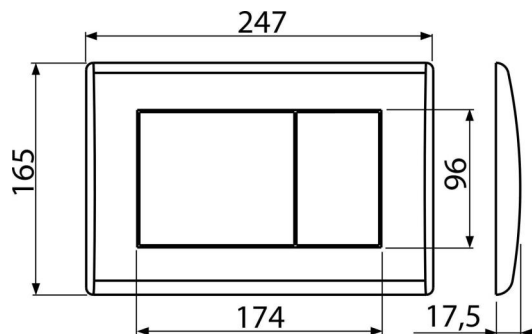

M271

Ovládací tlačítko pro předstěnové instalační systémy, chrom-lesk

Použití

Pro předstěnové instalační systémy a WC nádrže pro zazdění

Vlastnosti

- Dvoučinné mechanické splachování
- Kompatibilní pro všechny předstěnové instalační systémy a nádrže pro zazdění Alca
- Materiál: plast
- Povrchová úprava: chrom-lesk

Rozsah dodávky

- Šablona pro nastavení šroubů tlačítek
- Šroub mechanismu splachování 2 ks
- Tlačítko
- Upevňovací rámeček tlačítka
- Závitová úchytky rámečku tlačítka 2 ks

Objednací kód, Logistické informace

Kód	EAN	Barva	Hmotnost (kus | balení | paleta)	Rozměr (kus | balení)	Množství (balení | paleta)
M271	8594045938241	Chrom-lesk	0,42 | 10,61 | 317,1 kg	250×40×175 | 595×245×395 mm	25 | 700 ks

Záruky 2/2 roky*   **Celní kód** 39269097

Technické parametry

- Ovládací síla < 20 N