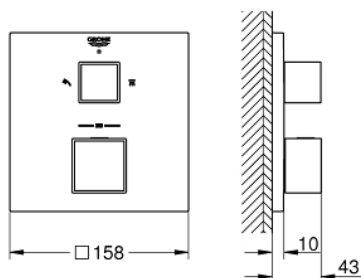

24 154 000 GROHTHERM CUBE TERMOSTATICKÁ BATERIE PRO 2 VÝSTUPY S INTEGROVANÝM UZAVÍRACÍM/PŘEPÍNACÍM VENTILEM

POPIS PRODUKTU

- Barva: Chrom
- sada pro konečnou instalaci GROHE Rapido SmartBox (35 600/35 604)
- Kompaktní kartuše GROHE TurboStat s voskovaným termočlánkem
- povrchová úprava GROHE LongLife
- GROHE FastFixation rozeta s krytým těsněním šachty a krytým upevněním
- Kovová deska s možností dodatečného upravení polohy až o 6°
- Natištěné symboly pro hlavovou a ruční sprchu
- Tlačítková pojistka GROHE SafeStop na 38 °C
- GROHE Zarážka SafeStop Plus volitelný omezovač teploty na 43°C nebo 46°C včetně
- GROHE Aquadimer, integrovaný uzavírací ventil/přepínání
- Průtok: výstup B = 27 l/min, výstup C = 30 l/min
- bez instalační sady

24 154 000 GROHTHERM CUBE TERMOSTATICKÁ BATERIE PRO 2 VÝSTUPY S INTEGROVANÝM UZAVÍRACÍM/PŘEPÍNACÍM VENTILEM

NÁHRADNÍ DÍLY , ledna 2018 – června 2021

- 1: Rukojeť na ovládání teploty (Č. obj. 49091000)
 - 2: Montážní deska (Č. obj. 49080000)
 - 3: Rozeta (Č. obj. 49102000)
 - 4: uzavírací ventil aquadimer (Č. obj. 49092000)
 - 5: Aquadimmer (Č. obj. 49084000)
 - 6: Kompaktní kartuše termostatu DN 20 (Č. obj. 49028000)
 - 7: Zpětná klapka (Č. obj. 49085000)
 - 8: Těsnění (Č. obj. 48360000)
 - 9: GROHE TurboStat kartuše DN 20 (Č. obj. 49003000)*
 - 10: Klíč (Č. obj. 49059000)*
 - 11: Servisní zarážky (Č. obj. 1405300M)*
 - 12: Univerzální prodlužovací sada pro termostatické baterie se 2 rukojeřmi, 25 mm (Č. obj. 14058000)*
- * Volitelné příslušenství