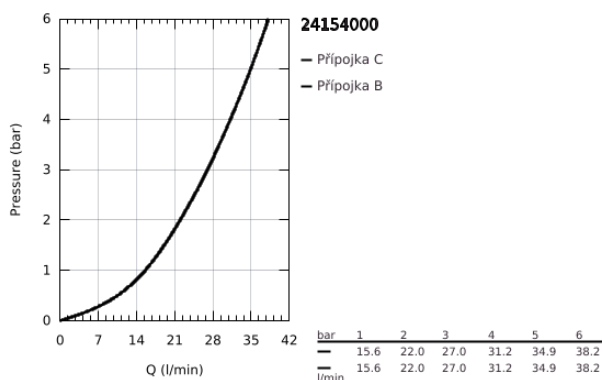

24 154 000 GROHTHERM CUBE TERMOSTATICKÁ BATERIE PRO 2 VÝSTUPY S INTEGROVANÝM UZAVÍRACÍM/PŘEPÍNACÍM VENTILEM

POPIS PRODUKTU

- Barva: Chrom
- sada pro konečnou instalaci GROHE Rapido SmartBox (35 600/35 604)
- Kompaktní kartuše GROHE TurboStat s voskovaným termočlánkem
- povrchová úprava GROHE LongLife
- GROHE FastFixation rozeta s krytým těsněním šachty a krytým upevněním
- Kovová deska s možností dodatečného upravení polohy až o 6°
- Natištěné symboly pro hlavovou a ruční sprchu
- Tlačítková pojistka GROHE SafeStop na 38 °C
- GROHE Zarážka SafeStop Plus volitelný omezovač teploty na 43°C nebo 46°C včetně
- GROHE Aquadimer, integrovaný uzavírací ventil/přepínání
- Průtok: výstup B = 27 l/min, výstup C = 30 l/min
- bez instalační sady

24 154 000 GROHTHERM CUBE TERMOSTATICKÁ BATERIE PRO 2 VÝSTUPY S INTEGROVANÝM UZAVÍRACÍM/PŘEPÍNACÍM VENTILEM

NÁHRADNÍ DÍLY , ledna 2018 – června 2021

- 1: Rukojeť na ovládání teploty (Č. obj. 49091000)
 - 2: Montážní deska (Č. obj. 49080000)
 - 3: Rozeta (Č. obj. 49102000)
 - 4: uzavírací ventil aquadimer (Č. obj. 49092000)
 - 5: Aquadimmer (Č. obj. 49084000)
 - 6: Kompaktní kartuše termostatu DN 20 (Č. obj. 49028000)
 - 7: Zpětná klapka (Č. obj. 49085000)
 - 8: Těsnění (Č. obj. 48360000)
 - 9: GROHE TurboStat kartuše DN 20 (Č. obj. 49003000)*
 - 10: Klíč (Č. obj. 49059000)*
 - 11: Servisní zarážky (Č. obj. 1405300M)*
 - 12: Univerzální prodlužovací sada pro termostatické baterie se 2 rukojeřmi, 25 mm (Č. obj. 14058000)*
- * Volitelné příslušenství