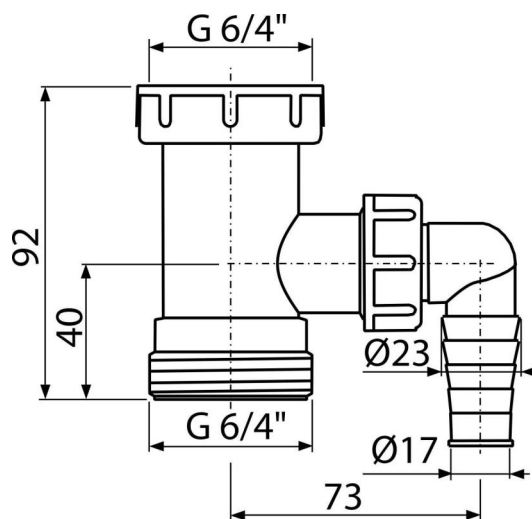

A30

Mezikus 6/4" s přípojkou

Použití

Pro dřezové sifony

Pro připojení pračky nebo myčky nádobí

Vlastnosti

- Materiál: polypropylen
- S přípojkou pro pračku nebo myčku nádobí
- Závit pro připojení k dřezovému sifonu 6/4"

Rozsah dodávky

- Mezikus 6/4" s přípojkou

Objednací kód, Logistické informace

Kód	EAN	Hmotnost (kus balení paleta)	Rozměr (kus balení)	Množství (balení paleta)
A30	8594045935257	0,07 5,48 173,3 kg	120×50×110 590×240×390 mm	75 2100 ks

Záruky 2/2 roky * **Celní kód** 39174000

Technické parametry

- Přípojka na hadici 17-23 mm
- Závit pro připojení k sifonu 6/4 "