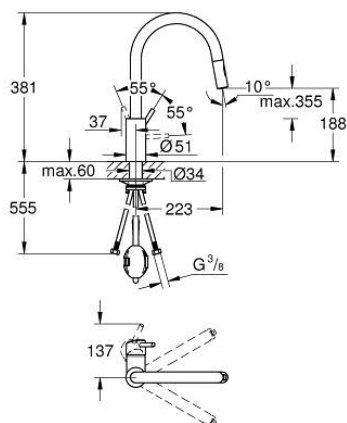

31 483 DC2 CONCETTO PÁKOVÁ DŘEZOVÁ BATERIE

POPIS PRODUKTU

- Barva: SuperSteel
- vysoká výpusť
- jednotvorová montáž
- povrchová úprava GROHE LongLife
- 35mm keramická kartuše GROHE SilkMove
- Easy Docking Function zaručuje snadné zasunutí a hladké zakotvení zpět do výchozí polohy
- Vnitřní trubky bez olova a niklu
- vytahovací perlátor pro větší flexibilitu
- Dual Spray – stisknutím tlačítka lze přepínat mezi běžným proudem vody a sprškou SpeedClean
- nastavitelný omezovač průtoku
- otočná trubková výpusť
- otočný úhel 360°
- ochrana proti zpětnému toku vody
- flexibilní připojovací hadice
- sada pro upevnění kovu
- maximální průtok (při 3 barech): 9,5 l/min

31 483 DC2 **CONCETTO PÁKOVÁ DŘEZOVÁ BATERIE**

NÁHRADNÍ DÍLY , května 2022 – Nyní

- 1: Kompletní páka (Č. obj. 46754DC0)
 - 2: Kartuše (Č. obj. 46374000)
 - 3: Sprchová pro dřezové baterie s vytahovací duální sprškou nebo perlátorem (Č. obj. 48293000)
 - 4: Sprška (Č. obj. 48416DC0)
 - 4.1: Zpětná klapka (Č. obj. 08565000)
 - 4.2: Regulátor proudu (Č. obj. 48347000)
 - 5: Hlavicové upevnění (Č. obj. 48384000)
 - 6: Stabilizační deska (Č. obj. 05334000)
 - 7: Klíč (Č. obj. 19332000)*
- * Volitelné příslušenství