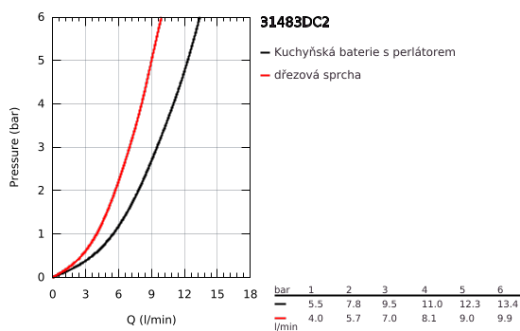

31 483 DC2 CONCETTO PÁKOVÁ DŘEZOVÁ BATERIE

POPIS PRODUKTU

- Barva: SuperSteel
- vysoká výpusť
- jednotvorová montáž
- povrchová úprava GROHE LongLife
- 35mm keramická kartuše GROHE SilkMove
- Easy Docking Function zaručuje snadné zasunutí a hladké zakotvení zpět do výchozí polohy
- Vnitřní trubky bez olova a niklu
- vytahovací perlátor pro větší flexibilitu
- Dual Spray – stisknutím tlačítka lze přepínat mezi běžným proudem vody a sprškou SpeedClean
- nastavitelný omezovač průtoku
- otočná trubková výpusť
- otočný úhel 360°
- ochrana proti zpětnému toku vody
- flexibilní připojovací hadice
- sada pro upevnění kovu
- maximální průtok (při 3 barech): 9,5 l/min