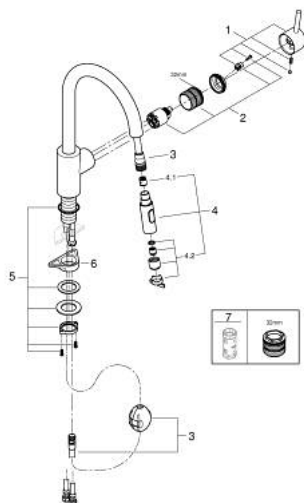

31 483 DC2 CONCETTO PÁKOVÁ DŘEZOVÁ BATERIE

POPIS PRODUKTU

- Barva: SuperSteel
- vysoká výpusť
- jednotvorová montáž
- povrchová úprava GROHE LongLife
- 35mm keramická kartuše GROHE SilkMove
- Easy Docking Function zaručuje snadné zasunutí a hladké zakotvení zpět do výchozí polohy
- Vnitřní trubky bez olova a niklu
- vytahovací perlátor pro větší flexibilitu
- Dual Spray – stisknutím tlačítka lze přepínat mezi běžným proudem vody a sprškou SpeedClean
- nastavitelný omezovač průtoku
- otočná trubková výpusť
- otočný úhel 360°
- ochrana proti zpětnému toku vody
- flexibilní připojovací hadice
- sada pro upevnění kovu
- maximální průtok (při 3 barech): 9,5 l/min

31 483 DC2 **CONCETTO PÁKOVÁ DŘEZOVÁ BATERIE**

NÁHRADNÍ DÍLY , května 2022 – Nyní

- 1: Kompletní páka (Č. obj. 46754DC0)
 - 2: Kartuše (Č. obj. 46374000)
 - 3: Sprchová pro dřezové baterie s vytahovací duální sprškou nebo perlátorem (Č. obj. 48293000)
 - 4: Sprška (Č. obj. 48416DC0)
 - 4.1: Zpětná klapka (Č. obj. 08565000)
 - 4.2: Regulátor proudu (Č. obj. 48347000)
 - 5: Hlavicové upevnění (Č. obj. 48384000)
 - 6: Stabilizační deska (Č. obj. 05334000)
 - 7: Klíč (Č. obj. 19332000)*
- * Volitelné příslušenství