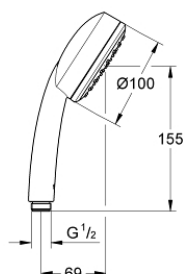

### POPIS PRODUKTU

- Barva: Chrom
- Rain
- GROHE DreamSpray – perfektní proud vody
- povrchová úprava GROHE Long-Life
- Odvápňovací systém SpeedClean
- Izolace Inner WaterGuide pro delší životnost
- vhodná pro průtokové ohřivače
- univerzální instalační systém kompatibilní se všemi standardními sprchovými hadicemi
- doporučený tlak vody min. 1,0 bar