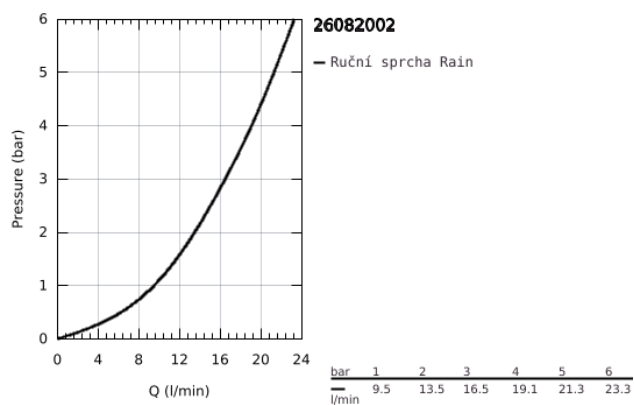

Pure Freude
an Wasser

26 082 002 TEMPESTA COSMOPOLITAN 100 RUČNÍ SPRCHA