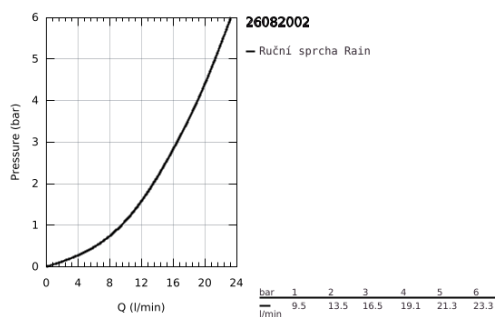

## 26 082 002 TEMPESTA COSMOPOLITAN 100 RUČNÍ SPRCHA

### POPIS PRODUKTU

- Barva: Chrom
- Rain
- GROHE DreamSpray – perfektní proud vody
- povrchová úprava GROHE Long-Life
- Odvápňovací systém SpeedClean
- Izolace Inner WaterGuide pro delší životnost
- vhodná pro průtokové ohřivače
- univerzální instalační systém kompatibilní se všemi standardními sprchovými hadicemi
- doporučený tlak vody min. 1,0 bar