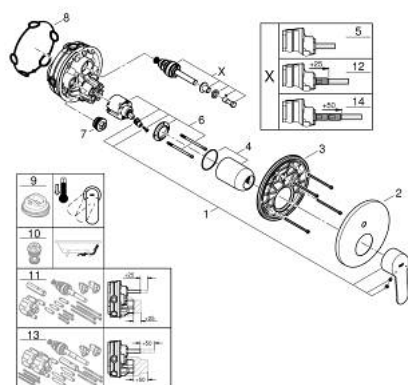

## 24 052 002 EUROSTYLE COSMOPOLITAN PÁKOVÁ BATERIE S DVOUSMĚRNÝM PŘEPÍNAČEM

### POPIS PRODUKTU

- Barva: Chrom
- sada pro konečnou instalaci GROHE Rapido SmartBox (35 600/35 604)
- 46mm keramická kartuše GROHE SilkMove
- povrchová úprava GROHE LongLife
- GROHE FastFixation rozeta s krytým těsněním šachty a krytým upevněním
- Kovová deska s možností dodatečného upravení polohy až o 6°
- kovová rukojeť
- automatické dvoucestné přepínání
- Průtok: výstup B = 27 l/min, výstup C = 27 l/min
- bez instalační sady

### NÁHRADNÍ DÍLY , července 2017 – Nyní

- 1: Kompletní páka (Č. obj. 46752000)
- 2: Rozeta (Č. obj. 48429000)
- 3: Montážní deska (Č. obj. 48440000)
- 4: Kryt (Č. obj. 02693000)
- 5: Přepínání (Č. obj. 48442000)
- 6: Kartuše (Č. obj. 46048000)
- 7: Zpětná klapka (Č. obj. 49085000)
- 8: Těsnění (Č. obj. 48360000)
- 9: Omezovač teploty (Č. obj. 46308000)\*
- 10: Kombinace proti zpětnému toku (DIN-EN1717) (Č. obj. 14055000)\*
- 11: Univerzální prodlužovací set, 25 mm (Č. obj. 14056000)\*
- 12: Přepínání (Č. obj. 48444000)\*
- 13: Univerzální prodlužovací set, 50 mm (Č. obj. 14057000)\*
- 14: Přepínání (Č. obj. 48445000)\*