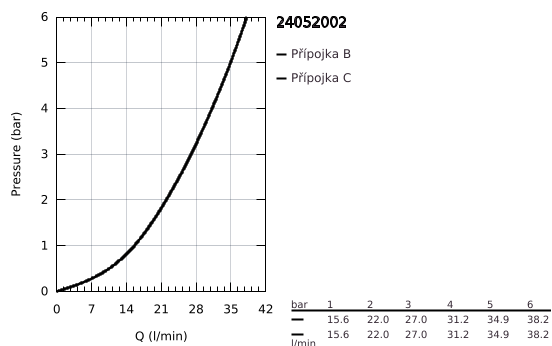

## 24 052 002 EUROSTYLE COSMOPOLITAN PÁKOVÁ BATERIE S DVOUSMĚRNÝM PŘEPÍNAČEM

### POPIS PRODUKTU

- Barva: Chrom
- sada pro konečnou instalaci GROHE Rapido SmartBox (35 600/35 604)
- 46mm keramická kartuše GROHE SilkMove
- povrchová úprava GROHE LongLife
- GROHE FastFixation rozeta s krytým těsněním šachty a krytým upevněním
- Kovová deska s možností dodatečného upravení polohy až o 6°
- kovová rukojeť
- automatické dvoucestné přepínání
- Průtok: výstup B = 27 l/min, výstup C = 27 l/min
- bez instalační sady