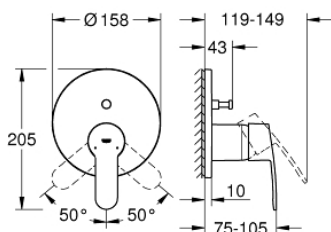

## 24 052 002 EUROSTYLE COSMOPOLITAN PÁKOVÁ BATERIE S DVOUSMĚRNÝM PŘEPÍNAČEM

### POPIS PRODUKTU

- Barva: Chrom
- sada pro konečnou instalaci GROHE Rapido SmartBox (35 600/35 604)
- 46mm keramická kartuše GROHE SilkMove
- povrchová úprava GROHE LongLife
- GROHE FastFixation rozeta s krytým těsněním šachty a krytým upevněním
- Kovová deska s možností dodatečného upravení polohy až o 6°
- kovová rukojeť
- automatické dvoucestné přepínání
- Průtok: výstup B = 27 l/min, výstup C = 27 l/min
- bez instalační sady

### NÁHRADNÍ DÍLY , července 2017 – Nyní

- 1: Kompletní páka (Č. obj. 46752000)
- 2: Rozeta (Č. obj. 48429000)
- 3: Montážní deska (Č. obj. 48440000)
- 4: Kryt (Č. obj. 02693000)
- 5: Přepínání (Č. obj. 48442000)
- 6: Kartuše (Č. obj. 46048000)
- 7: Zpětná klapka (Č. obj. 49085000)
- 8: Těsnění (Č. obj. 48360000)
- 9: Omezovač teploty (Č. obj. 46308000)\*
- 10: Kombinace proti zpětnému toku (DIN-EN1717) (Č. obj. 14055000)\*
- 11: Univerzální prodlužovací set, 25 mm (Č. obj. 14056000)\*
- 12: Přepínání (Č. obj. 48444000)\*
- 13: Univerzální prodlužovací set, 50 mm (Č. obj. 14057000)\*
- 14: Přepínání (Č. obj. 48445000)\*