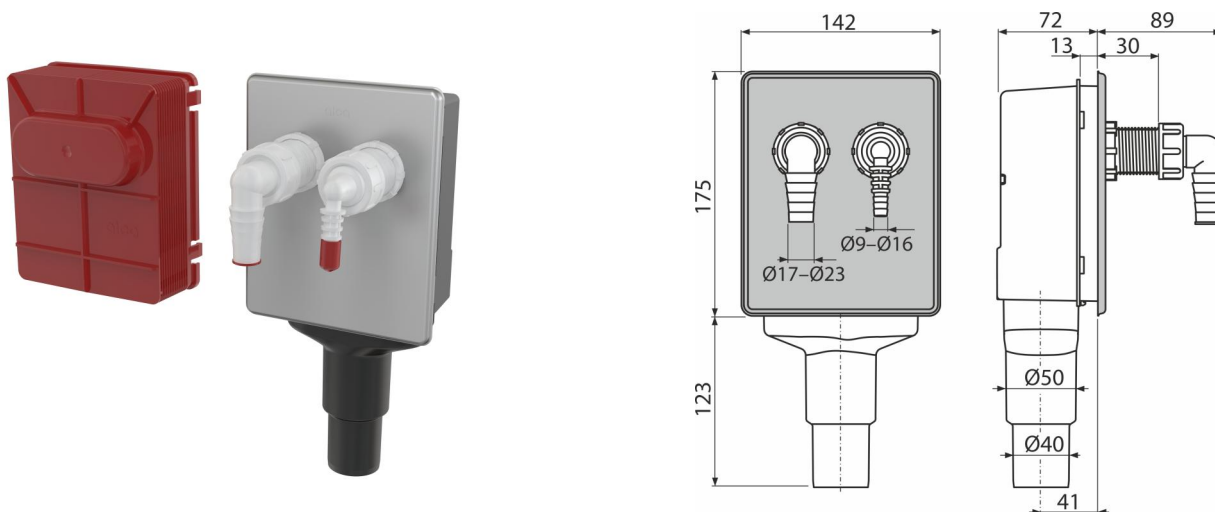

APS6

Sifon pračkový podomítkový pro napojení dvou spotřebičů, nerez DN40 a DN50

Použití

Pro montáž pod omítku
Pro připojení dvou spotřebičů

Vlastnosti

- Materiál: polypropylen
- Napojení na HT40/50
- Servisní otvor pro snadné čištění

Rozsah dodávky

- Kolínko 17–23 mm 1 ks, kolínko 8–16 mm 1 ks
- Nerezová krytka
- Stavební krytka
- Tělo sifonu

Objednací kód, Logistické informace

Kód	EAN	Hmotnost (kus balení paleta)	Rozměr (kus balení)	Množství (balení paleta)
APS6	8595580578473	0,7838 14,1084 225,7344 kg	300×165×150 580×380×420 mm	18 288 ks

Záruky 2/3 roky * **Celní kód** 39229000 **Normy** ČSN EN 274

Technické parametry

- Průtok 16,8 l/min
- Tepelný atest 95 °C
- Zápachová uzávěra 50 mm