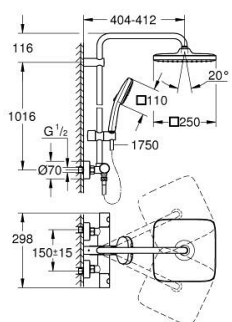

### POPIS PRODUKTU

- Barva: Chrom
- obsah:
  - horizontální, otočné, 390mm sprchové rameno
  - nástěnná termostatická baterie s funkcí Aquadimmer
  - umožňuje přepínání mez následujícími výstupy:
    - hlavová sprcha Tempesta 250 Cube (26 685)
    - režim proudu: Rain
    - hlavová sprcha s bílým zadním krytem
    - s kulovým kloubem
    - úhel otáčení ± 10°
  - ruční sprcha Tempesta Cube 110 (27 571)
- 2 režimy proudu: Rain, Jet
- nastavitelná výška pomocí posuvného držáku
- sprchová hadice Rotaflex 1750 mm 1/2" x 1/2" (28 410)
- maximální průtok (při 3 barech): 7,3 l/min
- GROHE EcoJoy – méně vody, dokonalý průtok
- Kompaktní kartuše GROHE TurboStat s voskovaným termočlánkem
- Tlačítková pojistka GROHE SafeStop na 38 °C
- Volitelný omezovač teploty GROHE SafeStop Plus na úrovni 43 °C
- GROHE SmartSwitch – otočný ovladač pro výběr požadovaného režimu proudu
- GROHE DreamSpray – perfektní proud vody
- Silikonový kroužek ShockProof, který zabraňuje škodám v případě upuštění
- povrchová úprava GROHE LongLife
- Odvápňovací systém GROHE SpeedClean
- Izolace Inner WaterGuide pro delší životnost
- Zarážka TwistStop zabraňující kroucení hadice
- Vhodné pro průtokové ohřívače vody s výkonem od 18 kW/h
- Minimální průtok 5 l/min
- volitelný upgrade: polička (26 362), prodáváno samostatně
- exkluzivně v kanálu Professional