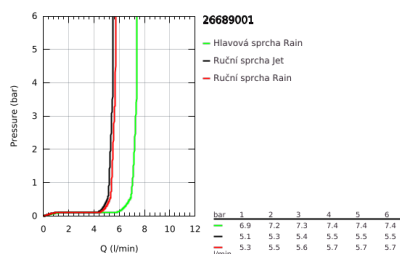

## 26 689 001 TEMPESTA SYSTEM 250 CUBE SPRCHOVÝ SYSTÉM S TERMOSTATEM NA ZEĎ

### POPIS PRODUKTU

- Barva: Chrom
- obsah:
  - horizontální, otočné, 390mm sprchové rameno
  - nástěnná termostatická baterie s funkcí Aquadimmer
  - umožňuje přepínání mez následujícími výstupy:
    - hlavová sprcha Tempesta 250 Cube (26 685)
    - režim proudu: Rain
    - hlavová sprcha s bílým zadním krytem
    - s kulovým kloubem
    - úhel otáčení ± 10°
  - ruční sprcha Tempesta Cube 110 (27 571)
- 2 režimy proudu: Rain, Jet
- nastavitelná výška pomocí posuvného držáku
- sprchová hadice Rotaflex 1750 mm 1/2" x 1/2" (28 410)
- maximální průtok (při 3 barech): 7,3 l/min
- GROHE EcoJoy – méně vody, dokonalý průtok
- Kompaktní kartuše GROHE TurboStat s voskovaným termočlánkem
- Tlačítková pojistka GROHE SafeStop na 38 °C
- Volitelný omezovač teploty GROHE SafeStop Plus na úrovni 43 °C
- GROHE SmartSwitch – otočný ovladač pro výběr požadovaného režimu proudu
- GROHE DreamSpray – perfektní proud vody
- Silikonový kroužek ShockProof, který zabraňuje škodám v případě upuštění
- povrchová úprava GROHE LongLife
- Odvápňovací systém GROHE SpeedClean
- Izolace Inner WaterGuide pro delší životnost
- Zarážka TwistStop zabraňující kroucení hadice
- Vhodné pro průtokové ohřívače vody s výkonem od 18 kW/h
- Minimální průtok 5 l/min
- volitelný upgrade: polička (26 362), prodáváno samostatně
- exkluzivně v kanálu Professional