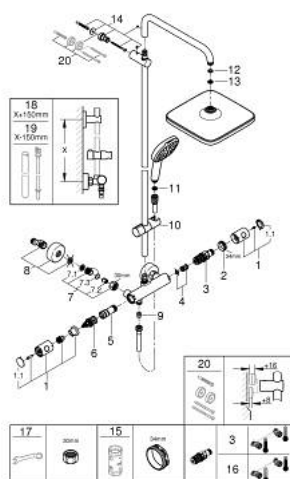

26 689 001 TEMPESTA SYSTEM 250 CUBE SPRCHOVÝ SYSTÉM S TERMOSTATEM NA ZEĎ

NÁHRADNÍ DÍLY , listopadu 2021 – Nyní

- 1: Kovový kohout Costa DN 15 (Č. obj. 47984000)
- 1.1: Krytka (Č. obj. 6458500M)
- 2: Upevňovací kroužek (Č. obj. 47743000)
- 3: Kompaktní kartuše termostatu DN 15 (Č. obj. 47439000)
- 4: Tlumič (Č. obj. 47398000)
- 5: Pouzdro (Č. obj. 47751000)
- 6: Aquadimmer (Č. obj. 12433000)
- 7: Zpětná klapka (Č. obj. 47189000)
- 7.1: Sítko (Č. obj. 0726400M)
- 7.2: Zpětná klapka (Č. obj. 08565000)
- 7.3: O-Kroužek Ø17 x Ø2 (Č. obj. 0305500M)
- 8: S-připojka (Č. obj. 12662000)
- 9: Zpětná klapka (Č. obj. 08565000)
- 10: Vodící prvek (Č. obj. 48609000)
- 11: Sítko (Č. obj. 0700200M)
- 12: Těsnění Ø18,5 x Ø12 x 2 (Č. obj. 0138900M)
- 13: Sítko (Č. obj. 48007000)
- 14: Držák sprchové tyče (Č. obj. 48423000)
- 15: Klíč (Č. obj. 19332000)*
- 16: GROHE TurboStat kartuše DN 15 (Č. obj. 47175000)*
- 17: Speciální klíč (Č. obj. 19377000)*
- 18: Náhradní tyč ke sprchovému systému (Č. obj. 48514000)*
- 19: Náhradní tyč ke sprchovému systému (Č. obj. 48515000)*
- 20: Vymezovací podložka (Č. obj. 26496000)*

* Volitelné příslušenství