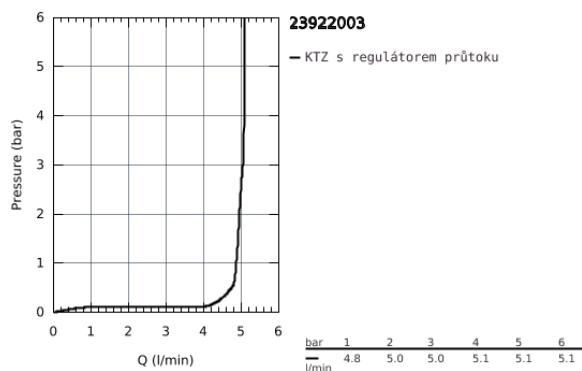

23 922 003 EUROSMART PÁKOVÁ UMYVADLOVÁ BATERIE DN 15, VELIKOST S

POPIS PRODUKTU

- Barva: chrom
- jednootvorová montáž
- kovová ovládací páka
- keramická kartuše 28 mm s GROHE SilkMove
- variabilně nastavitelný omezovač průtoku
- s omezovačem teplot
- GROHE Long-Life Shine chromový povrch
- GROHE Water Saving perlátor 5,7 l/min
- vedení vody uvnitř - bez niklu a olova
- GROHE FastFixation rychlomontážní systém
- hladké tělo baterie se zaskakovacím uzávěrem a odtokovou soupravou DN 32
- flexi připojovací hadičky
- Kolekce Professional

23 922 003 EUROSMART PÁKOVÁ UMYVADLOVÁ BATERIE DN 15, VELIKOST S

NÁHRADNÍ DÍLY

- 1: páka (Č. obj. 48548000)
 - 2: Kryt (Č. obj. 46116000)
 - 3: Kartuše (Č. obj. 48518000)
 - 4: Perlátor (Č. obj. 48159000)
 - 5: Kontrašroubení (Č. obj. 46645000)
 - 6: Odpadová souprava se zaskakovacím uzavíratelným krytem (Č. obj. 65807000)
 - 7: Montážní klíč (Č. obj. 19017000)*
- * Volitelné příslušenství