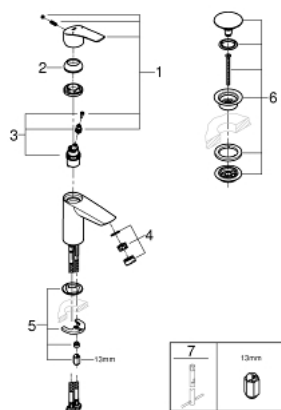

23 922 003 EUROSMART PÁKOVÁ UMYVADLOVÁ BATERIE DN 15, VELIKOST S

POPIS PRODUKTU

- Barva: chrom
- jednootvorová montáž
- kovová ovládací páka
- keramická kartuše 28 mm s GROHE SilkMove
- variabilně nastavitelný omezovač průtoku
- s omezovačem teplot
- GROHE Long-Life Shine chromový povrch
- GROHE Water Saving perlátor 5,7 l/min
- vedení vody uvnitř - bez niklu a olova
- GROHE FastFixation rychlomontážní systém
- hladké tělo baterie se zaskakovacím uzávěrem a odtokovou soupravou DN 32
- flexi připojovací hadičky
- Kolekce Professional

23 922 003 EUROSMART PÁKOVÁ UMYVADLOVÁ BATERIE DN 15, VELIKOST S

NÁHRADNÍ DÍLY

- 1: páka (Č. obj. 48548000)
 - 2: Kryt (Č. obj. 46116000)
 - 3: Kartuše (Č. obj. 48518000)
 - 4: Perlátor (Č. obj. 48159000)
 - 5: Kontrašroubení (Č. obj. 46645000)
 - 6: Odpadová souprava se zaskakovacím uzavíratelným krytem (Č. obj. 65807000)
 - 7: Montážní klíč (Č. obj. 19017000)*
- * Volitelné příslušenství