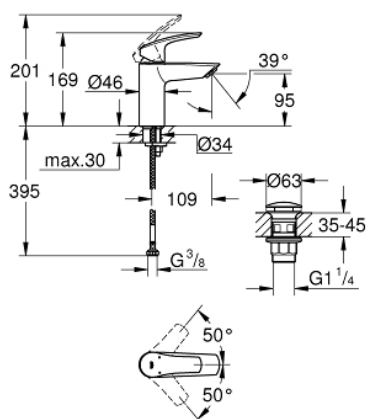

23 922 003 EUROSMART PÁKOVÁ UMYVADLOVÁ BATERIE DN 15, VELIKOST S

POPIS PRODUKTU

- Barva: chrom
- jednootvorová montáž
- kovová ovládací páka
- keramická kartuše 28 mm s GROHE SilkMove
- variabilně nastavitelný omezovač průtoku
- s omezovačem teplot
- GROHE Long-Life Shine chromový povrch
- GROHE Water Saving perlátor 5,7 l/min
- vedení vody uvnitř - bez niklu a olova
- GROHE FastFixation rychlomontážní systém
- hladké tělo baterie se zaskakovacím uzávěrem a odtokovou soupravou DN 32
- flexi připojovací hadičky
- Kolekce Professional

23 922 003 EUROSMART PÁKOVÁ UMYVADLOVÁ BATERIE DN 15, VELIKOST S

NÁHRADNÍ DÍLY

- 1: páka (Č. obj. 48548000)
 - 2: Kryt (Č. obj. 46116000)
 - 3: Kartuše (Č. obj. 48518000)
 - 4: Perlátor (Č. obj. 48159000)
 - 5: Kontrašroubení (Č. obj. 46645000)
 - 6: Odpadová souprava se zaskakovacím uzavíratelným krytem (Č. obj. 65807000)
 - 7: Montážní klíč (Č. obj. 19017000)*
- * Volitelné příslušenství