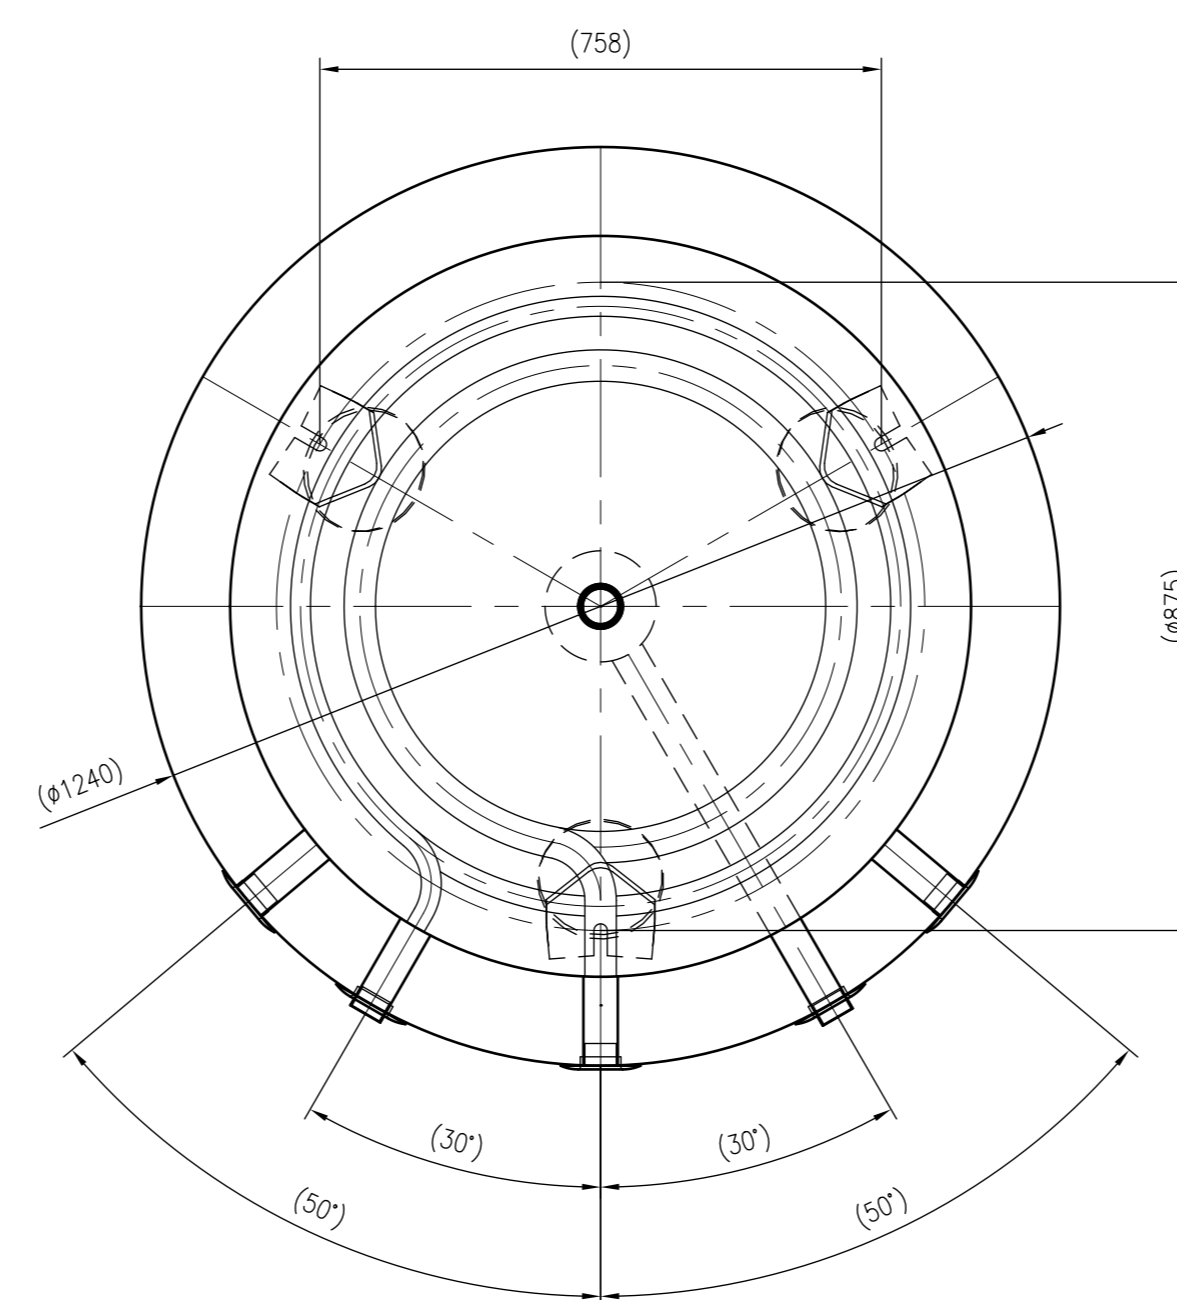

Side view

Front view

Isometric view

Top view

Unterliegt nicht dem Änderungsdienst/ Not subject to change management		Maßstab/ Scale: 1:10	Format/ Size: A1
Revision 08.12.2017	Storatherm Heat Combi HC 1500 1_C – 7859500		
			A1