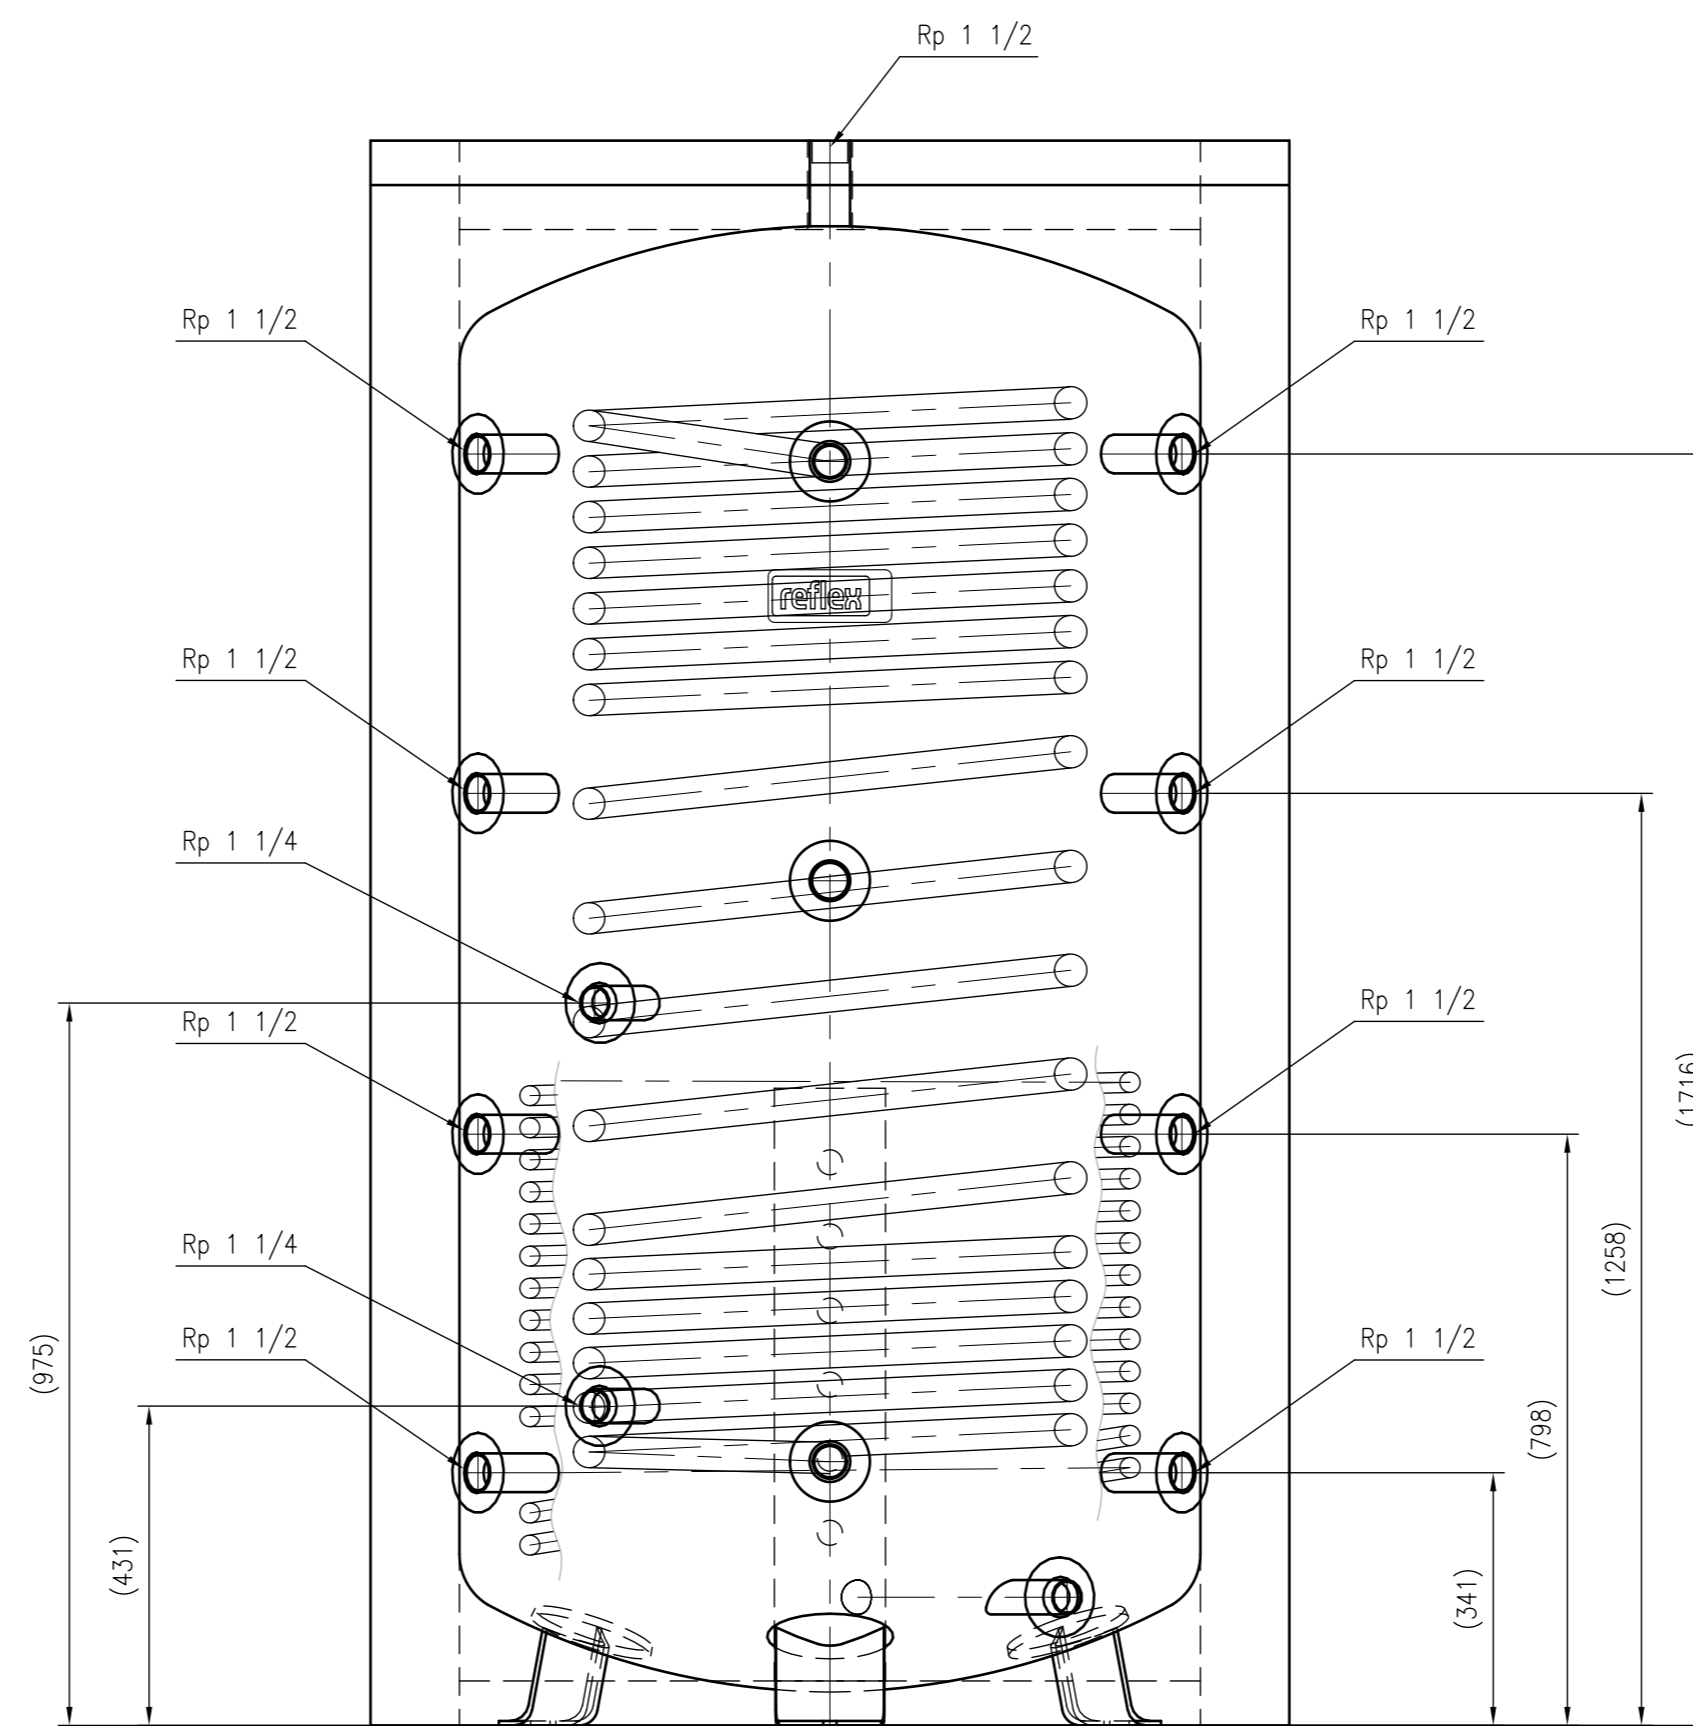

Side view

Front view

Isometric view

Top view

Unterliegt nicht dem Änderungsdienst/ Not subject to change management		Maßstab/ Scale: 1:10	Format/ Size: A1
Revision 08.12.2017	Storatherm Heat Combi HC 1500 1_C – 7859500		
			A1