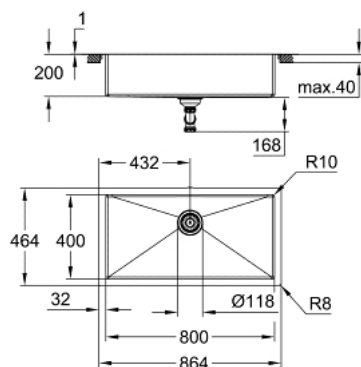

31 580 SD1 K700 NEREZOVÝ KUCHYŇSKÝ DŘEZ

POPIS PRODUKTU

- Barva: nerez ocel, kartáčovaná
- model: K700 90-S 86.4/46.4 1.0
- typ montáže: podstavná montáž, horní montáž nebo montáž v rovině
- materiál: nerezová ocel AISI 304 (V2A)
- tloušťka materiálu: 1 mm
- povrchová úprava GROHE LongLife
- povrchová úprava: saténová povrchová úprava
- GROHE Whisper
- min. velikost skříňky: 900 mm
- rozměry: 864 x 464 mm
- 1 mísa: 800 x 400 x 200 mm
- vnější poloměr: R11 (spodní montáž)/R3 (horní montáž), vnitřní poloměr mísy: R10
- GROHE FastFixation rychlý instalační systém
- výřez (pod montáž): 802 x 402 mm (R11)
- výřez (horní montáž): 849 x 449 mm (R3)
- výřez (v úrovni povrchu): 849 x 449 mm (R3) (vnější rozměr horního stupně: -865 x 465 -R8 hluboký -3,5 mm)
- odtok: $\varnothing 3,5/90$ mm sítko na nečistoty
- Sada na odpad, odpadní koš se sítkem, montážní sada
- volitelný excentrický otevírač na zatlačení (40 986 SD0)
- počet zahrnutých upevňovacích prvků (horní montáž): 8
- počet zahrnutých spojovacích prvků (podmontáž): 8

31 580 SD1 K700 NEREZOVÝ KUCHYŇSKÝ DŘEZ

NÁHRADNÍ DÍLY , května 2019 – Nyní

1: Zátka (Č. obj. 42589SD0)

2: krycí díl (Č. obj. 42590SD0)