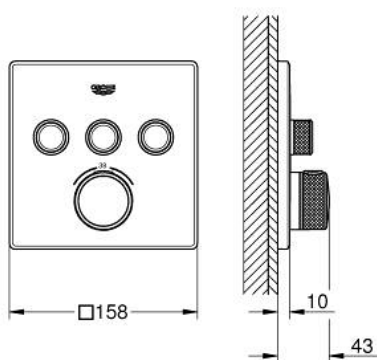

29 126 AL0 GROHTHERM SMARTCONTROL TERMOSTAT PRO PODOMÍTKOVOU INSTALACI S TŘEMI VENTILY

POPIS PRODUKTU

- Barva: kartáčovaný Hard Graphite
- sada pro konečnou instalaci GROHE Rapido SmartBox (35 600/35 604)
- kovová nástěnná rozeta s GROHE FastFixation (krytá rozeta a těsnění šachty, kryté upevnění), zpětně nastavitelná o 6°
- povrchová úprava GROHE LongLife
- GROHE SmartControl stiskněte pro zapnutí a vypnutí, otočte pro nastavení objemu od GROHE EcoJoy po plný průtok
- vyměnitelné symboly
- Kompaktní kartuše GROHE TurboStat s voskovým termočlánkem
- Tlačítková pojistka GROHE SafeStop na 38 °C
- GROHE Zarážka SafeStop Plus volitelný omezovač teploty na 43°C nebo 46°C včetně
- Vestavěné jednosměrné ventily a zachytávače nečistot
- více vývodů lze provozovat současně
- bez instalační sady
- průtok: výstup A = 23 l/min, výstup B = 27 l/min, výstup C = 23 l/min, výstup A + B = 33 l/min, výstup A + B + C = 36 l/min

29 126 AL0 GROHTHERM SMARTCONTROL TERMOSTAT PRO PODOMÍTKOVOU INSTALACI S TŘEMI VENTILY

NÁHRADNÍ DÍLY , září 2018 – Nyní

- 1: Montážní deska (Č. obj. 48362000)
 - 2: Rukojeť na ovládání teploty (Č. obj. 49029AL0)
 - 3: Rozeta (Č. obj. 49042AL0)
 - 4: Tlačítkové ovládání (Č. obj. 48361AL0)
 - 5: Kartuše (Č. obj. 48359000)
 - 5.1: kužel (Č. obj. 49088000)
 - 6: Kompaktní kartuše termostatu DN 20 (Č. obj. 49028000)
 - 7: Zpětná klapka (Č. obj. 47979000)
 - 8: Těsnění (Č. obj. 48360000)
 - 9: Klíč (Č. obj. 49059000)*
 - 10: GROHE TurboStat kartuše DN 20 (Č. obj. 49003000)*
 - 11: Servisní zarážky (Č. obj. 1405300M)*
 - 12: Univerzální prodlužovací set, 25 mm (Č. obj. 14048000)*
- * Volitelné příslušenství