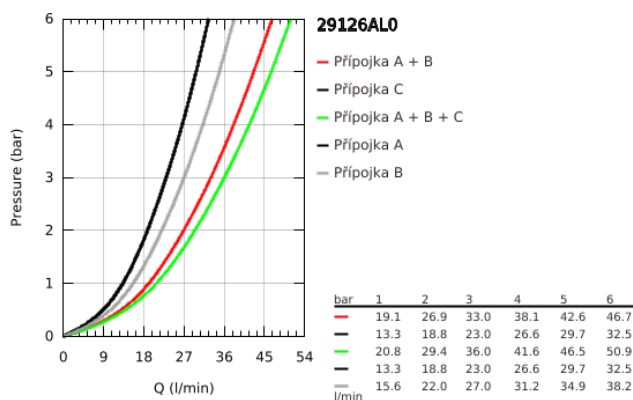

29 126 AL0 GROHTHERM SMARTCONTROL TERMOSTAT PRO PODOMÍTKOVOU INSTALACI S TŘEMI VENTILY

POPIS PRODUKTU

- Barva: kartáčovaný Hard Graphite
- sada pro konečnou instalaci GROHE Rapido SmartBox (35 600/35 604)
- kovová nástěnná rozeta s GROHE FastFixation (krytá rozeta a těsnění šachty, kryté upevnění), zpětně nastavitelná o 6°
- povrchová úprava GROHE LongLife
- GROHE SmartControl stiskněte pro zapnutí a vypnutí, otočte pro nastavení objemu od GROHE EcoJoy po plný průtok
- vyměnitelné symboly
- Kompaktní kartuše GROHE TurboStat s voskovým termočlánkem
- Tlačítková pojistka GROHE SafeStop na 38 °C
- GROHE Zarážka SafeStop Plus volitelný omezovač teploty na 43°C nebo 46°C včetně
- Vestavěné jednosměrné ventily a zachytávače nečistot
- více vývodů lze provozovat současně
- bez instalační sady
- průtok: výstup A = 23 l/min, výstup B = 27 l/min, výstup C = 23 l/min, výstup A + B = 33 l/min, výstup A + B + C = 36 l/min

29 126 AL0 GROHTHERM SMARTCONTROL TERMOSTAT PRO PODOMÍTKOVOU INSTALACI S TŘEMI VENTILY

NÁHRADNÍ DÍLY , září 2018 – Nyní

- 1: Montážní deska (Č. obj. 48362000)
 - 2: Rukojeť na ovládání teploty (Č. obj. 49029AL0)
 - 3: Rozeta (Č. obj. 49042AL0)
 - 4: Tlačítkové ovládání (Č. obj. 48361AL0)
 - 5: Kartuše (Č. obj. 48359000)
 - 5.1: kužel (Č. obj. 49088000)
 - 6: Kompaktní kartuše termostatu DN 20 (Č. obj. 49028000)
 - 7: Zpětná klapka (Č. obj. 47979000)
 - 8: Těsnění (Č. obj. 48360000)
 - 9: Klíč (Č. obj. 49059000)*
 - 10: GROHE TurboStat kartuše DN 20 (Č. obj. 49003000)*
 - 11: Servisní zarážky (Č. obj. 1405300M)*
 - 12: Univerzální prodlužovací set, 25 mm (Č. obj. 14048000)*
- * Volitelné příslušenství