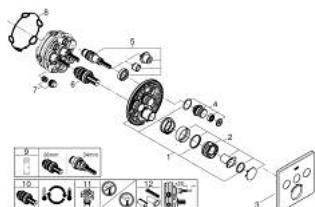

29 126 AL0 GROHTHERM SMARTCONTROL TERMOSTAT PRO PODOMÍTKOVOU INSTALACI S TŘEMI VENTILY

POPIS PRODUKTU

- Barva: kartáčovaný Hard Graphite
- sada pro konečnou instalaci GROHE Rapido SmartBox (35 600/35 604)
- kovová nástěnná rozeta s GROHE FastFixation (krytá rozeta a těsnění šachty, kryté upevnění), zpětně nastavitelná o 6°
- povrchová úprava GROHE LongLife
- GROHE SmartControl stiskněte pro zapnutí a vypnutí, otočte pro nastavení objemu od GROHE EcoJoy po plný průtok
- vyměnitelné symboly
- Kompaktní kartuše GROHE TurboStat s voskovým termočlánkem
- Tlačítková pojistka GROHE SafeStop na 38 °C
- GROHE Zarážka SafeStop Plus volitelný omezovač teploty na 43°C nebo 46°C včetně
- Vestavěné jednosměrné ventily a zachytávače nečistot
- více vývodů lze provozovat současně
- bez instalační sady
- průtok: výstup A = 23 l/min, výstup B = 27 l/min, výstup C = 23 l/min, výstup A + B = 33 l/min, výstup A + B + C = 36 l/min

29 126 AL0 GROHTHERM SMARTCONTROL TERMOSTAT PRO PODOMÍTKOVOU INSTALACI S TŘEMI VENTILY

NÁHRADNÍ DÍLY , září 2018 – Nyní

- 1: Montážní deska (Č. obj. 48362000)
 - 2: Rukojeť na ovládání teploty (Č. obj. 49029AL0)
 - 3: Rozeta (Č. obj. 49042AL0)
 - 4: Tlačítkové ovládání (Č. obj. 48361AL0)
 - 5: Kartuše (Č. obj. 48359000)
 - 5.1: kužel (Č. obj. 49088000)
 - 6: Kompaktní kartuše termostatu DN 20 (Č. obj. 49028000)
 - 7: Zpětná klapka (Č. obj. 47979000)
 - 8: Těsnění (Č. obj. 48360000)
 - 9: Klíč (Č. obj. 49059000)*
 - 10: GROHE TurboStat kartuše DN 20 (Č. obj. 49003000)*
 - 11: Servisní zarážky (Č. obj. 1405300M)*
 - 12: Univerzální prodlužovací set, 25 mm (Č. obj. 14048000)*
- * Volitelné příslušenství