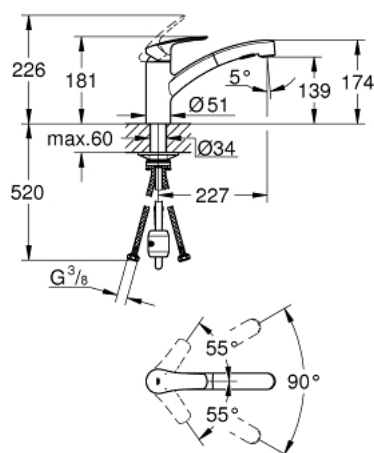

30 305 001 EUROSMART PÁKOVÁ DŘEZOVÁ BATERIE, DN 15

POPIS PRODUKTU

- Barva: chrom
- nízká výpust
- jednotvorová montáž
- GROHE Long-Life Shine chromový povrch
- keramická kartuše s technologií GROHE SilkMove 35 mm
- sítko
- s integrovaným omezovačem teploty
- vytahovací duální sprška - přepínání mezi normálním a sprchovým proudem
- přepínání: perlátor/SpeedClean sprchový proud
- automatické zpětné přepínání na perlátor
- variabilně nastavitelný omezovač průtoku
- otočná litá výpust
- otočný úhel 90°
- vedení vody uvnitř - bez niklu a olova
- flexi přípojovací hadičky 3/8"
- metal fixa
- zajištěno proti zpětnému toku
- Kolekce Professional

30 305 001 EUROSMART PÁKOVÁ DŘEZOVÁ BATERIE, DN 15

NÁHRADNÍ DÍLY

- 1: páka (Č. obj. 48530000)
 - 2: Kryt (Č. obj. 46492000)
 - 3: prstenec se závitem (Č. obj. 46815000)
 - 4: Kartuše (Č. obj. 46374000)
 - 5: Sprška (Č. obj. 46956000)
 - 5.1: Sítko (Č. obj. 0676800M)
 - 5.2: Zpětná klapka (Č. obj. 08565000)
 - 5.3: Regulátor proudu (Č. obj. 48275000)
 - 6: Sprchová hadice (Č. obj. 48293000)
 - 7: Spojka (Č. obj. 46338000)
 - 8: Montážní set (Č. obj. 48477000)
 - 9: Klíč (Č. obj. 19332000)*
- * Volitelné příslušenství