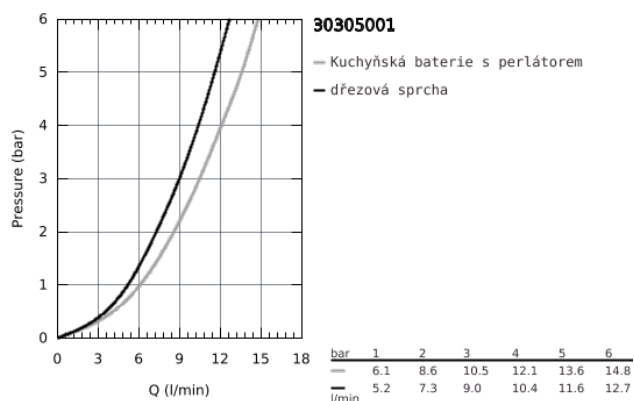

30 305 001 EUROSMART PÁKOVÁ DŘEZOVÁ BATERIE, DN 15

POPIS PRODUKTU

- Barva: chrom
- nízká výpust
- jednotvorová montáž
- GROHE Long-Life Shine chromový povrch
- keramická kartuše s technologií GROHE SilkMove 35 mm
- sítko
- s integrovaným omezovačem teploty
- vytahovací duální sprška - přepínání mezi normálním a sprchovým proudem
- přepínání: perlátor/SpeedClean sprchový proud
- automatické zpětné přepínání na perlátor
- variabilně nastavitelný omezovač průtoku
- otočná litá výpust
- otočný úhel 90°
- vedení vody uvnitř - bez niklu a olova
- flexi přípojovací hadičky 3/8"
- metal fixa
- zajištěno proti zpětnému toku
- Kolekce Professional

30 305 001 EUROSMART PÁKOVÁ DŘEZOVÁ BATERIE, DN 15

NÁHRADNÍ DÍLY

- 1: páka (Č. obj. 48530000)
 - 2: Kryt (Č. obj. 46492000)
 - 3: prstenec se závitem (Č. obj. 46815000)
 - 4: Kartuše (Č. obj. 46374000)
 - 5: Sprška (Č. obj. 46956000)
 - 5.1: Sítko (Č. obj. 0676800M)
 - 5.2: Zpětná klapka (Č. obj. 08565000)
 - 5.3: Regulátor proudu (Č. obj. 48275000)
 - 6: Sprchová hadice (Č. obj. 48293000)
 - 7: Spojka (Č. obj. 46338000)
 - 8: Montážní set (Č. obj. 48477000)
 - 9: Klíč (Č. obj. 19332000)*
- * Volitelné příslušenství