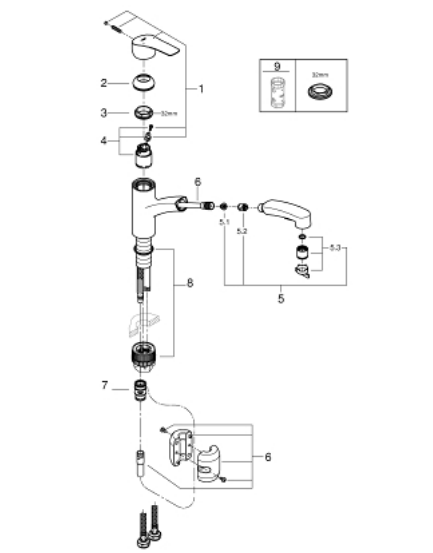

30 305 001 EUROSMART PÁKOVÁ DŘEZOVÁ BATERIE, DN 15

POPIS PRODUKTU

- Barva: chrom
- nízká výpust
- jednotvorová montáž
- GROHE Long-Life Shine chromový povrch
- keramická kartuše s technologií GROHE SilkMove 35 mm
- sítko
- s integrovaným omezovačem teploty
- vytahovací duální sprška - přepínání mezi normálním a sprchovým proudem
- přepínání: perlátor/SpeedClean sprchový proud
- automatické zpětné přepínání na perlátor
- variabilně nastavitelný omezovač průtoku
- otočná litá výpust
- otočný úhel 90°
- vedení vody uvnitř - bez niklu a olova
- flexi přípojovací hadičky 3/8"
- metal fixa
- zajištěno proti zpětnému toku
- Kolekce Professional

30 305 001 EUROSMART PÁKOVÁ DŘEZOVÁ BATERIE, DN 15

NÁHRADNÍ DÍLY

- 1: páka (Č. obj. 48530000)
 - 2: Kryt (Č. obj. 46492000)
 - 3: prstenec se závitem (Č. obj. 46815000)
 - 4: Kartuše (Č. obj. 46374000)
 - 5: Sprška (Č. obj. 46956000)
 - 5.1: Sítko (Č. obj. 0676800M)
 - 5.2: Zpětná klapka (Č. obj. 08565000)
 - 5.3: Regulátor proudu (Č. obj. 48275000)
 - 6: Sprchová hadice (Č. obj. 48293000)
 - 7: Spojka (Č. obj. 46338000)
 - 8: Montážní set (Č. obj. 48477000)
 - 9: Klíč (Č. obj. 19332000)*
- * Volitelné příslušenství