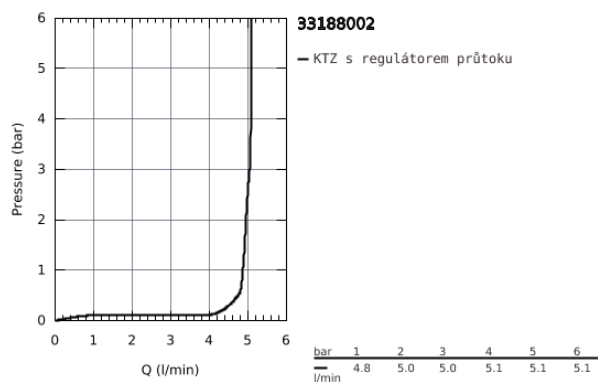

### POPIS PRODUKTU

- Barva: chrom
- jednootvorová montáž
- kovová ovládací páka
- keramická kartuše s technologií GROHE SilkMove 35 mm
- variabilně nastavitelný omezovač průtoku
- s omezovačem teplot
- GROHE Long-Life povrch
- GROHE Water Saving perlátor 5,7 l/min
- GROHE FastFixation rychlomontážní systém
- spouštěcí řetízky se závažím
- flexi připojovací hadičky