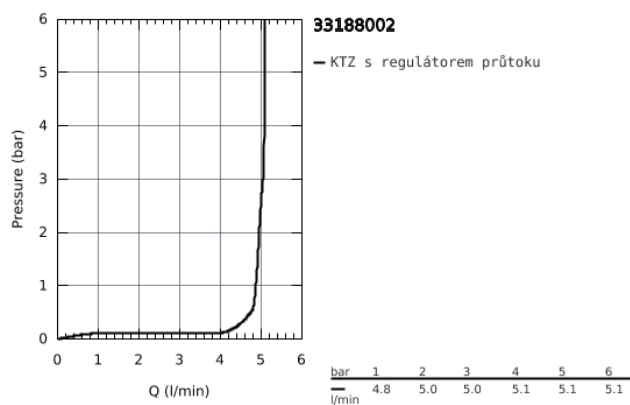

Pure Freude
an Wasser

33 188 002 EUROSMART PÁKOVÁ UMYVADLOVÁ BATERIE DN 15, VELIKOST S