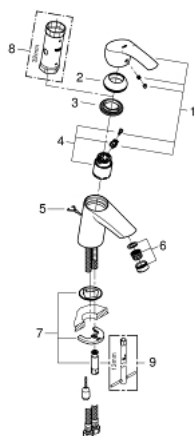

### POPIS PRODUKTU

- Barva: chrom
- jednootvorová montáž
- kovová ovládací páka
- keramická kartuše s technologií GROHE SilkMove 35 mm
- variabilně nastavitelný omezovač průtoku
- s omezovačem teplot
- GROHE Long-Life povrch
- GROHE Water Saving perlátor 5,7 l/min
- GROHE FastFixation rychlomontážní systém
- spouštěcí řetízky se závažím
- flexi připojovací hadičky

### NÁHRADNÍ DÍLY , října 2013 – Nyní

- 1: Kompletní páka (Č. obj. 46897000)
  - 2: Kryt (Č. obj. 46492000)
  - 3: Nastavitelné ELB, DN 10 (Č. obj. 46460000)
  - 4: Kartuše (Č. obj. 46374000)
  - 5: Řetízek (Č. obj. 06815000)
  - 6: Perlátor (Č. obj. 48159000)
  - 7: Kontrašroubení (Č. obj. 46671000)
  - 8: Klíč (Č. obj. 19332000)\*
  - 9: Montážní klíč (Č. obj. 19017000)\*
- \* Volitelné příslušenství