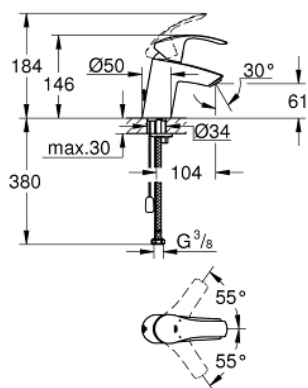

## 33 188 002 EUROSMART PÁKOVÁ UMYVADLOVÁ BATERIE DN 15, VELIKOST S

### POPIS PRODUKTU

- Barva: chrom
- jednootvorová montáž
- kovová ovládací páka
- keramická kartuše s technologií GROHE SilkMove 35 mm
- variabilně nastavitelný omezovač průtoku
- s omezovačem teplot
- GROHE Long-Life povrch
- GROHE Water Saving perlátor 5,7 l/min
- GROHE FastFixation rychlomontážní systém
- spouštěcí řetízky se závažím
- flexi připojovací hadičky

### NÁHRADNÍ DÍLY , října 2013 – Nyní

- 1: Kompletní páka (Č. obj. 46897000)
  - 2: Kryt (Č. obj. 46492000)
  - 3: Nastavitelné ELB, DN 10 (Č. obj. 46460000)
  - 4: Kartuše (Č. obj. 46374000)
  - 5: Řetízek (Č. obj. 06815000)
  - 6: Perlátor (Č. obj. 48159000)
  - 7: Kontrašroubení (Č. obj. 46671000)
  - 8: Klíč (Č. obj. 19332000)\*
  - 9: Montážní klíč (Č. obj. 19017000)\*
- \* Volitelné příslušenství