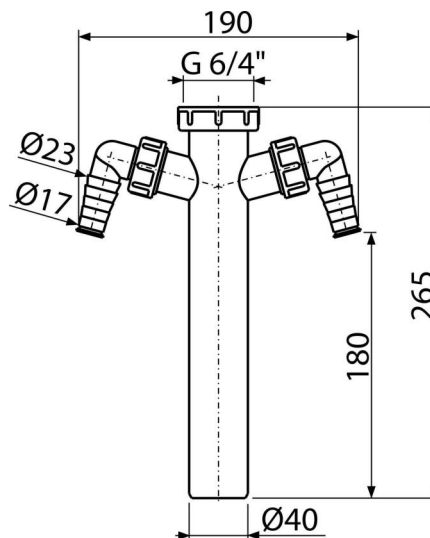

# A44M-DN40-ECO

Mezikus k sifonu DN 40 s převlečnou maticí G 6/4" a dvěma přípojkami Ø 17–23 mm, délka 265 mm, plast

## Vlastnosti

- Odpadní trubka Ø40 mm
- Závit pro připojení k dřezovému sifonu 6/4"
- Dvě přípojky pro napojení pračky nebo myčky nádobí
- Materiál: recyklovaný polypropylen
- Vyrobeno v České republice
- Nízká uhlíková stopa
- Výrobní proces s nulovým odpadem

## Objednací kód, Logistické informace

Kód	EAN	Délka	Hmotnost (kus   balení   paleta)	Rozměr (kus   balení)	Množství (balení   paleta)
A44M-DN40-ECO	8595580576851	40 mm	0,15   3,71   123,8 kg	270×50×200   590×240×390 mm	25   700 ks

## Technické parametry

- Závit pro připojení k sifonu 6/4 "
- Přípojka na hadici 17-23 mm