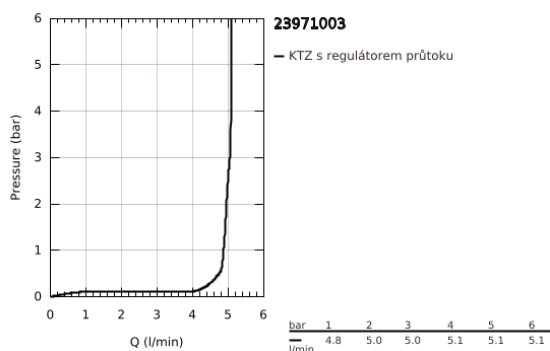

23 971 003 EUROSMART PÁKOVÁ UMYVADLOVÁ BATERIE DN 15, VELIKOST XL

POPIS PRODUKTU

- Barva: Chrom
- pro volně stojící umyvadla
- jednohovorová montáž
- kovová rukojeť
- 28mm keramická kartuše GROHE SilkMove
- nastavitelný omezovač průtoku
- s omezovačem teploty
- povrchová úprava GROHE LongLife
- GROHE EcoJoy – méně vody, dokonalý průtok
- maximální průtok (při 3 barech): 5 l/min
- GROHE AquaGuide nastavitelný perlátor
- GROHE FastFixation rychlý instalační systém
- hladké tělo
- flexibilní připojovací hadice
- exkluzivně v kanálu Professional

23 971 003 EUROSMART PÁKOVÁ UMYVADLOVÁ BATERIE DN 15, VELIKOST XL

NÁHRADNÍ DÍLY , července 2019 – Nyní

- 1: Kompletní páka (Č. obj. 48548000)
- 2: Kryt (Č. obj. 46116000)
- 3: Kartuše (Č. obj. 46580000)
- 4: Regulátor proudu (Č. obj. 46837000)
- 5: Kontrašroubení (Č. obj. 46645000)
- 6: Odpadová souprava se zaskakovacím uzavíratelným krytem (Č. obj. 65807000)*
- 7: Montážní klíč (Č. obj. 19017000)*