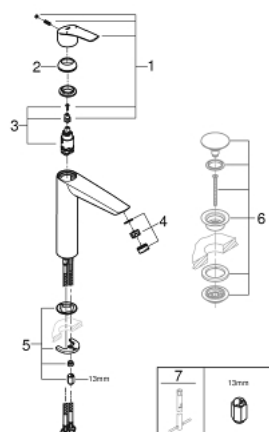

23 971 003 EUROSMART PÁKOVÁ UMYVADLOVÁ BATERIE DN 15, VELIKOST XL

POPIS PRODUKTU

- Barva: Chrom
- pro volně stojící umyvadla
- jednohovorová montáž
- kovová rukojeť
- 28mm keramická kartuše GROHE SilkMove
- nastavitelný omezovač průtoku
- s omezovačem teploty
- povrchová úprava GROHE LongLife
- GROHE EcoJoy – méně vody, dokonalý průtok
- maximální průtok (při 3 barech): 5 l/min
- GROHE AquaGuide nastavitelný perlátor
- GROHE FastFixation rychlý instalační systém
- hladké tělo
- flexibilní připojovací hadice
- exkluzivně v kanálu Professional

23 971 003 EUROSMART PÁKOVÁ UMYVADLOVÁ BATERIE DN 15, VELIKOST XL

NÁHRADNÍ DÍLY , července 2019 – Nyní

- 1: Kompletní páka (Č. obj. 48548000)
- 2: Kryt (Č. obj. 46116000)
- 3: Kartuše (Č. obj. 46580000)
- 4: Regulátor proudu (Č. obj. 46837000)
- 5: Kontrašroubení (Č. obj. 46645000)
- 6: Odpadová souprava se zaskakovacím uzavíratelným krytem (Č. obj. 65807000)*
- 7: Montážní klíč (Č. obj. 19017000)*