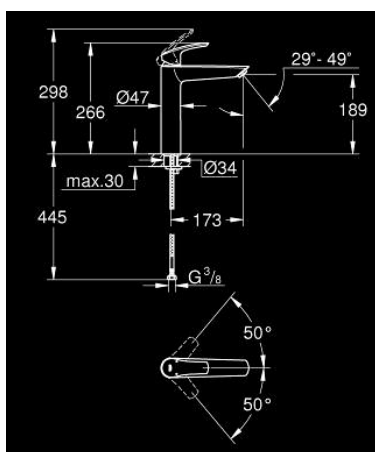

23 971 003 EUROSMART PÁKOVÁ UMYVADLOVÁ BATERIE DN 15, VELIKOST XL

POPIS PRODUKTU

- Barva: Chrom
- pro volně stojící umyvadla
- jednohovorová montáž
- kovová rukojeť
- 28mm keramická kartuše GROHE SilkMove
- nastavitelný omezovač průtoku
- s omezovačem teploty
- povrchová úprava GROHE LongLife
- GROHE EcoJoy – méně vody, dokonalý průtok
- maximální průtok (při 3 barech): 5 l/min
- GROHE AquaGuide nastavitelný perlátor
- GROHE FastFixation rychlý instalační systém
- hladké tělo
- flexibilní připojovací hadice
- exkluzivně v kanálu Professional

23 971 003 EUROSMART PÁKOVÁ UMYVADLOVÁ BATERIE DN 15, VELIKOST XL

NÁHRADNÍ DÍLY , července 2019 – Nyní

- 1: Kompletní páka (Č. obj. 48548000)
- 2: Kryt (Č. obj. 46116000)
- 3: Kartuše (Č. obj. 46580000)
- 4: Regulátor proudu (Č. obj. 46837000)
- 5: Kontrašroubení (Č. obj. 46645000)
- 6: Odpadová souprava se zaskakovacím uzavíratelným krytem (Č. obj. 65807000)*
- 7: Montážní klíč (Č. obj. 19017000)*