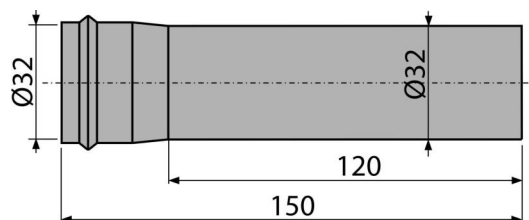

A4000

Prodlužovací kus DN32

**Použití**

Pro kovové umyvadlové sifony
Pro prodloužení napojení k umyvadlu i odpadu

Vlastnosti

- Kompatibilní s kovovými sifony Ø32
- Materiál: mosaz s chromovou povrchovou úpravou
- Zvýšená odolnost proti poškrábání

Rozsah dodávky

- Prodlužovací trubka

Objednací kód, Logistické informace

Kód	EAN	Hmotnost (kus balení paleta)	Rozměr (kus balení)	Množství (balení paleta)
A4000	8595580507817	0,08 4,11 135,1 kg	155×40×40 590×240×390 mm	50 1400 ks