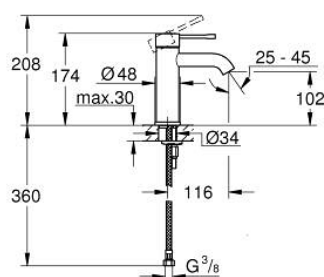

23 590 AL1 ESSENCE PÁKOVÁ UMYVADLOVÁ BATERIE DN 15, VELIKOST S

POPIS PRODUKTU

- Barva: kartáčovaný Hard Graphite
- jednootvorová montáž
- kovová rukojeť
- 28mm keramická kartuše GROHE SilkMove
- s omezovačem teploty
- povrchová úprava GROHE LongLife
- GROHE EcoJoy perlátor 5,7 l/min
- GROHE AquaGuide nastaviteľný perlátor
- GROHE FastFixation Plus rychloupevňovací systém
- hladké tělo
- flexibilní připojovací hadice

23 590 AL1 ESSENCE PÁKOVÁ UMYVADLOVÁ BATERIE DN 15, VELIKOST S

NÁHRADNÍ DÍLY , února 2022 – Nyní

- 1: Kompletní páka (Č. obj. 46917AL0)
 - 2: Upevňovací kroužek (Č. obj. 46715000)
 - 3: Kartuše (Č. obj. 46580000)
 - 4: Perlátor (Č. obj. 48270000)
 - 5: Rozeta (Č. obj. 48603AL0)
 - 6: Kontrašroubení (Č. obj. 46645000)
 - 7: Montážní klíč (Č. obj. 19017000)*
 - 8: Odpadová souprava se zaskakovacím uzavíratelným krytem (Č. obj. 65807AL0)*
- * Volitelné příslušenství