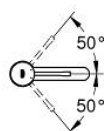

23 590 AL1 ESSENCE PÁKOVÁ UMYVADLOVÁ BATERIE DN 15, VELIKOST S

POPIS PRODUKTU

- Barva: kartáčovaný Hard Graphite
- jednootvorová montáž
- kovová rukojeť
- 28mm keramická kartuše GROHE SilkMove
- s omezovačem teploty
- povrchová úprava GROHE LongLife
- GROHE EcoJoy perlátor 5,7 l/min
- GROHE AquaGuide nastaviteľný perlátor
- GROHE FastFixation Plus rychloupevňovací systém
- hladké tělo
- flexibilní připojovací hadice

23 590 AL1 ESSENCE PÁKOVÁ UMYVADLOVÁ BATERIE DN 15, VELIKOST S

NÁHRADNÍ DÍLY , února 2022 – Nyní

- 1: Kompletní páka (Č. obj. 46917AL0)
 - 2: Upevňovací kroužek (Č. obj. 46715000)
 - 3: Kartuše (Č. obj. 46580000)
 - 4: Perlátor (Č. obj. 48270000)
 - 5: Rozeta (Č. obj. 48603AL0)
 - 6: Kontrašroubení (Č. obj. 46645000)
 - 7: Montážní klíč (Č. obj. 19017000)*
 - 8: Odpadová souprava se zaskakovacím uzavíratelným krytem (Č. obj. 65807AL0)*
- * Volitelné příslušenství