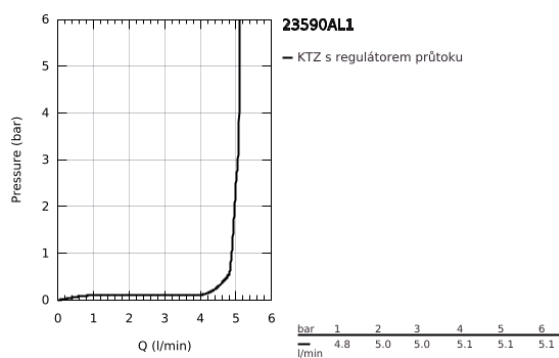

23 590 AL1 ESSENCE PÁKOVÁ UMYVADLOVÁ BATERIE DN 15, VELIKOST S

POPIS PRODUKTU

- Barva: kartáčovaný Hard Graphite
- jednootvorová montáž
- kovová rukojeť
- 28mm keramická kartuše GROHE SilkMove
- s omezovačem teploty
- povrchová úprava GROHE LongLife
- GROHE EcoJoy perlátor 5,7 l/min
- GROHE AquaGuide nastaviteľný perlátor
- GROHE FastFixation Plus rychloupevňovací systém
- hladké tělo
- flexibilní připojovací hadice

23 590 AL1 ESSENCE PÁKOVÁ UMYVADLOVÁ BATERIE DN 15, VELIKOST S

NÁHRADNÍ DÍLY , února 2022 – Nyní

- 1: Kompletní páka (Č. obj. 46917AL0)
 - 2: Upevňovací kroužek (Č. obj. 46715000)
 - 3: Kartuše (Č. obj. 46580000)
 - 4: Perlátor (Č. obj. 48270000)
 - 5: Rozeta (Č. obj. 48603AL0)
 - 6: Kontrašroubení (Č. obj. 46645000)
 - 7: Montážní klíč (Č. obj. 19017000)*
 - 8: Odpadová souprava se zaskakovacím uzavíratelným krytem (Č. obj. 65807AL0)*
- * Volitelné příslušenství