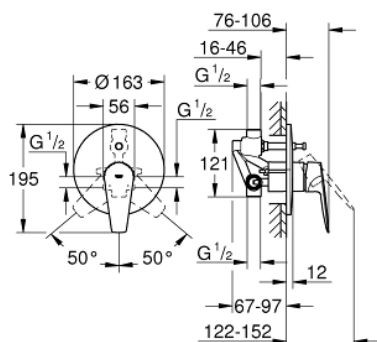

### POPIS PRODUKTU

- Barva: Chrom
- podomítková instalace
- obsah:
- montážní set
- kovová rukojeť
- podomítková sada pro nástěnnou vanovou baterii
- GROHE SmoothControl 46 mm keramická kartuše
- povrchová úprava GROHE LongLife
- nastavitelný omezovač průtoku
- automatický přepínač: vana/sprcha
- těsnění rozety a revizní šachty
- volitelný omezovač teploty ref. č. 46 375
- exkluzivně v kanálu Professional

### NÁHRADNÍ DÍLY , září 2018 – Nyní

- 1: Rozeta (Č. obj. 46905000)
- 2: Kryt (Č. obj. 09038000)
- 3: Kartuše (Č. obj. 46048000)
- 4: Přepínání (Č. obj. 46737000)
- 5: Omezovač teploty (Č. obj. 46308000)\*
- 6: Prodlužovací set (Č. obj. 46191000)\*
- 7: Prodlužovací set (Č. obj. 46343000)\*