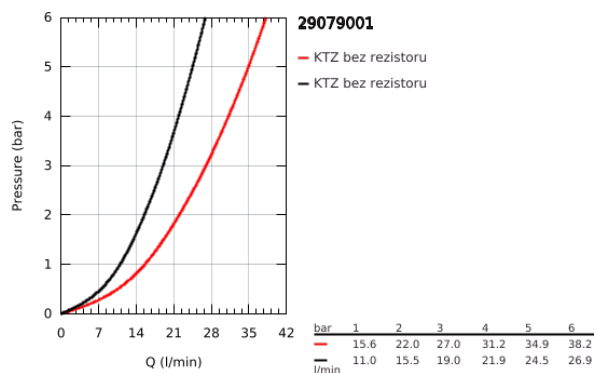

### POPIS PRODUKTU

- Barva: Chrom
- podomítková instalace
- obsah:
- montážní set
- kovová rukojeť
- podomítková sada pro nástěnnou vanovou baterii
- GROHE SmoothControl 46 mm keramická kartuše
- povrchová úprava GROHE LongLife
- nastavitelný omezovač průtoku
- automatický přepínač: vana/sprcha
- těsnění rozety a revizní šachty
- volitelný omezovač teploty ref. č. 46 375
- exkluzivně v kanálu Professional