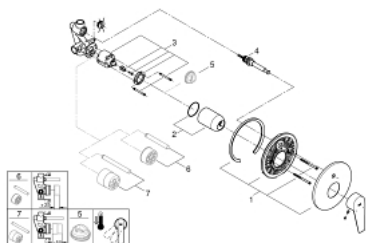

29 079 001 BAUEDGE PÁKOVÁ VANOVÁ BATERIE, DN 15

NÁHRADNÍ DÍLY , září 2018 – Nyní

- 1: Rozeta (Č. obj. 46905000)
- 2: Kryt (Č. obj. 09038000)
- 3: Kartuše (Č. obj. 46048000)
- 4: Přepínání (Č. obj. 46737000)
- 5: Omezovač teploty (Č. obj. 46308000)*
- 6: Prodlužovací set (Č. obj. 46191000)*
- 7: Prodlužovací set (Č. obj. 46343000)*

* Volitelné příslušenství