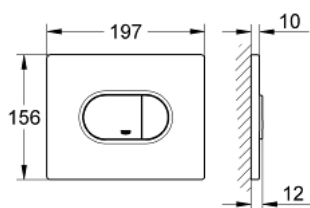

38 858 SH0 ARENA COSMOPOLITAN SPLACHOVACÍ TLAČÍTKO

POPIS PRODUKTU

- Barva: alpská bílá
- pro duální splachování nebo systém start/stop
- pro pneumatický vypouštěcí ventil AV1
- horizontální instalace
- 156 x 197 mm
- materiál: ABS
- GROHE EcoJoy – méně vody, dokonalý průtok
- pro kombinaci s Rapid SL a Uniset s nádržkou GD 2
- pro použití s Rapid SLX prosím objednejte šachtu 66 791 000 (prodává se samostatně)

38 858 SH0 ARENA COSMOPOLITAN SPLACHOVACÍ TLAČÍTKO

NÁHRADNÍ DÍLY , září 2009 – Nyní

1: ovládací tlačítko shora (Č. obj. 42379SH0)

2: Šroub (Č. obj. 6636200M)

3: Nosný rám (Č. obj. 43207000)

4: Upevňovací set (Č. obj. 4308500M)*