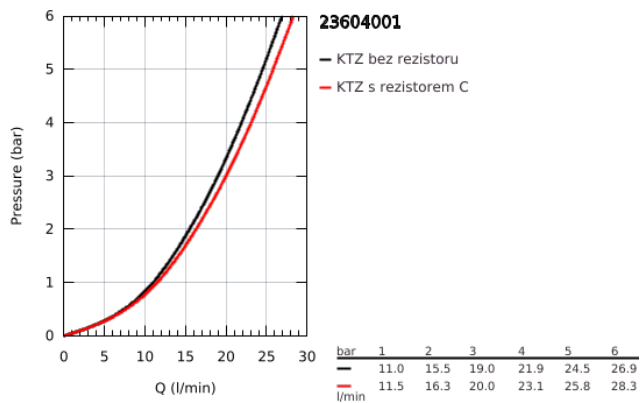

23 604 001 BAUEDGE PÁKOVÁ VANOVÁ BATERIE, DN 15

POPIS PRODUKTU

- Barva: Chrom
- nástěnná
- kovová rukojeť
- GROHE SmoothControl 35 mm keramická kartuše
- s omezovačem teploty
- povrchová úprava GROHE LongLife
- nastavitelný omezovač průtoku
- automatický přepínač: vana/sprcha
- výpusť s perlátorem
- sprchový odtok 1/2" s integrovanou zpětnou klapkou
- ochrana proti zpětnému toku vody
- S-přípojky
- kovová nástěnná rozeta
- exkluzivně v kanálu Professional

23 604 001 BAUEDGE PÁKOVÁ VANOVÁ BATERIE, DN 15

NÁHRADNÍ DÍLY , listopadu 2021 – Nyní

- 1: Kartuše (Č. obj. 46374000)
 - 2: Přepínání (Č. obj. 64309000)
 - 3: Přepínání (Č. obj. 65655000)
 - 4: Zpětná klapka (Č. obj. 08565000)
 - 5: Perlátor (Č. obj. 13941000)
 - 6: S-přípojka (Č. obj. 12075000)
 - 6.1: Těsnění (Č. obj. 0138600M)
 - 6.2: Rozeta (Č. obj. 0221000M)
 - 7: Prodloužení DN 20, 20 mm (Č. obj. 0713000M)*
 - 8: Klíč (Č. obj. 19332000)*
 - 9: Speciální klíč (Č. obj. 19377000)*
- * Volitelné příslušenství