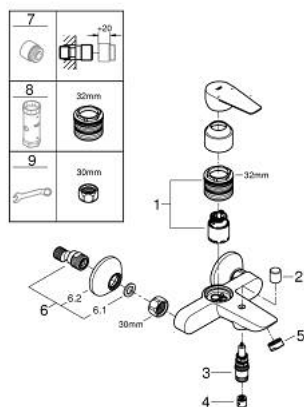

23 604 001 BAUEDGE PÁKOVÁ VANOVÁ BATERIE, DN 15

POPIS PRODUKTU

- Barva: Chrom
- nástěnná
- kovová rukojeť
- GROHE SmoothControl 35 mm keramická kartuše
- s omezovačem teploty
- povrchová úprava GROHE LongLife
- nastavitelný omezovač průtoku
- automatický přepínač: vana/sprcha
- výpusť s perlátorem
- sprchový odtok 1/2" s integrovanou zpětnou klapkou
- ochrana proti zpětnému toku vody
- S-přípojky
- kovová nástěnná rozeta
- exkluzivně v kanálu Professional

23 604 001 BAUEDGE PÁKOVÁ VANOVÁ BATERIE, DN 15

NÁHRADNÍ DÍLY , listopadu 2021 – Nyní

- 1: Kartuše (Č. obj. 46374000)
 - 2: Přepínání (Č. obj. 64309000)
 - 3: Přepínání (Č. obj. 65655000)
 - 4: Zpětná klapka (Č. obj. 08565000)
 - 5: Perlátor (Č. obj. 13941000)
 - 6: S-přípojka (Č. obj. 12075000)
 - 6.1: Těsnění (Č. obj. 0138600M)
 - 6.2: Rozeta (Č. obj. 0221000M)
 - 7: Prodloužení DN 20, 20 mm (Č. obj. 0713000M)*
 - 8: Klíč (Č. obj. 19332000)*
 - 9: Speciální klíč (Č. obj. 19377000)*
- * Volitelné příslušenství