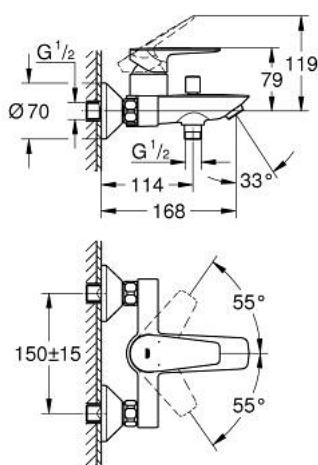

23 604 001 BAUEDGE PÁKOVÁ VANOVÁ BATERIE, DN 15

POPIS PRODUKTU

- Barva: Chrom
- nástěnná
- kovová rukojeť
- GROHE SmoothControl 35 mm keramická kartuše
- s omezovačem teploty
- povrchová úprava GROHE LongLife
- nastavitelný omezovač průtoku
- automatický přepínač: vana/sprcha
- výpusť s perlátorem
- sprchový odtok 1/2" s integrovanou zpětnou klapkou
- ochrana proti zpětnému toku vody
- S-přípojky
- kovová nástěnná rozeta
- exkluzivně v kanálu Professional

23 604 001 BAUEDGE PÁKOVÁ VANOVÁ BATERIE, DN 15

NÁHRADNÍ DÍLY , listopadu 2021 – Nyní

- 1: Kartuše (Č. obj. 46374000)
 - 2: Přepínání (Č. obj. 64309000)
 - 3: Přepínání (Č. obj. 65655000)
 - 4: Zpětná klapka (Č. obj. 08565000)
 - 5: Perlátor (Č. obj. 13941000)
 - 6: S-přípojka (Č. obj. 12075000)
 - 6.1: Těsnění (Č. obj. 0138600M)
 - 6.2: Rozeta (Č. obj. 0221000M)
 - 7: Prodloužení DN 20, 20 mm (Č. obj. 0713000M)*
 - 8: Klíč (Č. obj. 19332000)*
 - 9: Speciální klíč (Č. obj. 19377000)*
- * Volitelné příslušenství