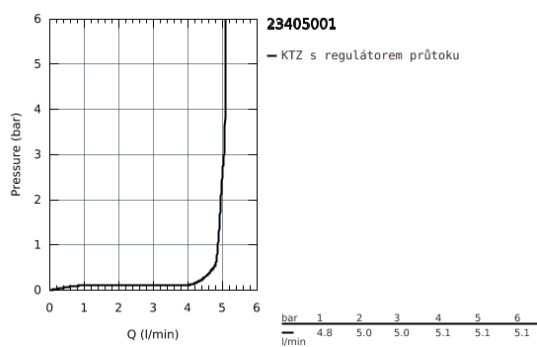

23 405 001 LINEARE PÁKOVÁ UMYVADLOVÁ BATERIE DN 15, VELIKOST XL

POPIS PRODUKTU

- Barva: chrom
- jednoutorová montáž
- kovová ovládací páka
- pro volně stojící umyvadla
- keramická kartuše 28 mm s GROHE SilkMove
- s omezovačem teplot
- GROHE Long-Life Shine chromový povrch
- GROHE Water Saving SpeedClean perlátor 5,7 l/min
- GROHE FastFixation Plus rychlomontážní systém
- hladké tělo
- flexi připojovací hadičky
- doporučený minimální tlak vody 1,0 bar

23 405 001 LINEARE PÁKOVÁ UMYVADLOVÁ BATERIE DN 15, VELIKOST XL

NÁHRADNÍ DÍLY

- 1: Kompletní páka (Č. obj. 46980000)
- 2: Kryt (Č. obj. 46581000)
- 3: Upevňovací kroužek (Č. obj. 07419000)
- 4: Kartuše (Č. obj. 46580000)
- 5: Perlátor (Č. obj. 48159000)
- 6: Kontrašroubení (Č. obj. 46645000)
- 7: Montážní klíč (Č. obj. 19017000)*