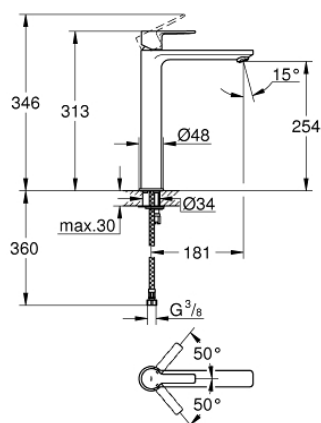

23 405 001 LINEARE PÁKOVÁ UMYVADLOVÁ BATERIE DN 15, VELIKOST XL

POPIS PRODUKTU

- Barva: chrom
- jednoutorová montáž
- kovová ovládací páka
- pro volně stojící umyvadla
- keramická kartuše 28 mm s GROHE SilkMove
- s omezovačem teplot
- GROHE Long-Life Shine chromový povrch
- GROHE Water Saving SpeedClean perlátor 5,7 l/min
- GROHE FastFixation Plus rychlomontážní systém
- hladké tělo
- flexi připojovací hadičky
- doporučený minimální tlak vody 1,0 bar

23 405 001 LINEARE PÁKOVÁ UMYVADLOVÁ BATERIE DN 15, VELIKOST XL

NÁHRADNÍ DÍLY

- 1: Kompletní páka (Č. obj. 46980000)
- 2: Kryt (Č. obj. 46581000)
- 3: Upevňovací kroužek (Č. obj. 07419000)
- 4: Kartuše (Č. obj. 46580000)
- 5: Perlátor (Č. obj. 48159000)
- 6: Kontrašroubení (Č. obj. 46645000)
- 7: Montážní klíč (Č. obj. 19017000)*