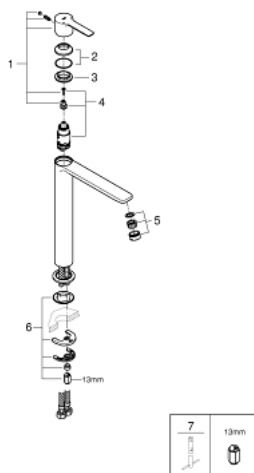

23 405 001 LINEARE PÁKOVÁ UMYVADLOVÁ BATERIE DN 15, VELIKOST XL

POPIS PRODUKTU

- Barva: chrom
- jednoutorová montáž
- kovová ovládací páka
- pro volně stojící umyvadla
- keramická kartuše 28 mm s GROHE SilkMove
- s omezovačem teplot
- GROHE Long-Life Shine chromový povrch
- GROHE Water Saving SpeedClean perlátor 5,7 l/min
- GROHE FastFixation Plus rychlomontážní systém
- hladké tělo
- flexi připojovací hadičky
- doporučený minimální tlak vody 1,0 bar

23 405 001 LINEARE PÁKOVÁ UMYVADLOVÁ BATERIE DN 15, VELIKOST XL

NÁHRADNÍ DÍLY

- 1: Kompletní páka (Č. obj. 46980000)
- 2: Kryt (Č. obj. 46581000)
- 3: Upevňovací kroužek (Č. obj. 07419000)
- 4: Kartuše (Č. obj. 46580000)
- 5: Perlátor (Č. obj. 48159000)
- 6: Kontrašroubení (Č. obj. 46645000)
- 7: Montážní klíč (Č. obj. 19017000)*