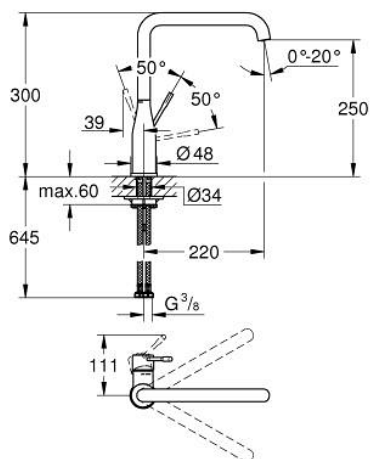

30 269 000 ESSENCE PÁKOVÁ DŘEZOVÁ BATERIE

POPIS PRODUKTU

- Barva: Chrom
- vysoká výpusť
- jednohovorová montáž
- povrchová úprava GROHE LongLife
- 28mm keramická kartuše GROHE SilkMove
- GROHE AquaGuide nastavitelný perlátor
- otočná trubková výpusť
- nastavitelný otočný rozsah 0° / 150° / 360°
- flexibilní připojovací hadice
- sada pro upevnění kovu
- integrovaný omezovač teploty
- min. doporučený tlak 1,0 baru

30 269 000 ESSENCE PÁKOVÁ DŘEZOVÁ BATERIE

NÁHRADNÍ DÍLY , února 2022 – Nyní

- 1: Kompletní páka (Č. obj. 46927000)
- 2: Kartuše (Č. obj. 46580000)
- 3: prstenec se závitem (Č. obj. 48591000)
- 4: L-výpust (Č. obj. 13376000)
- 4.1: Perlátor (Č. obj. 48270000)
- 4.2: Krycí kroužek (Č. obj. 0128500M)
- 4.3: Zajišťovací kroužek (Č. obj. 4826600M)
- 5: Rozeta (Č. obj. 48603000)
- 6: Kontrašroubení (Č. obj. 46671000)
- 7: Stabilizační deska (Č. obj. 05334000)
- 8: Montážní klíč (Č. obj. 19017000)*