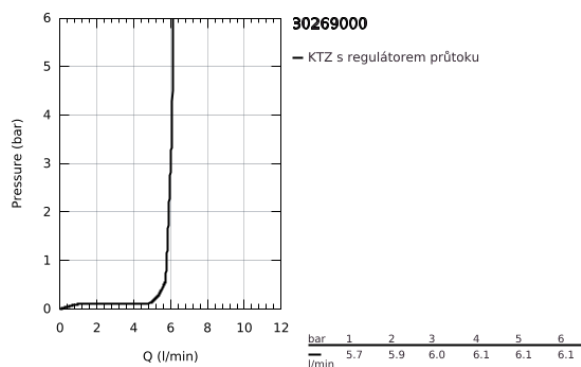

30 269 000 ESSENCE PÁKOVÁ DŘEZOVÁ BATERIE

POPIS PRODUKTU

- Barva: Chrom
- vysoká výpusť
- jednohovorová montáž
- povrchová úprava GROHE LongLife
- 28mm keramická kartuše GROHE SilkMove
- GROHE AquaGuide nastavitelný perlátor
- otočná trubková výpusť
- nastavitelný otočný rozsah 0° / 150° / 360°
- flexibilní připojovací hadice
- sada pro upevnění kovu
- integrovaný omezovač teploty
- min. doporučený tlak 1,0 baru