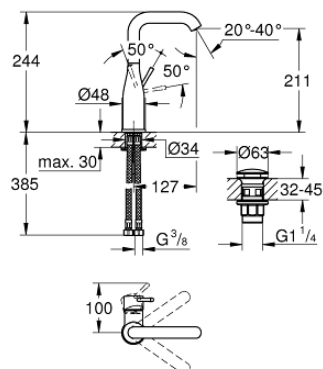

## 23 799 001 ESSENCE PÁKOVÁ UMYVADLOVÁ BATERIE DN15, VELIKOST L

### POPIS PRODUKTU

- Barva: Chrom
- jednoutorová montáž
- kovová rukojeť
- 28mm keramická kartuše GROHE SilkMove
- s omezovačem teploty
- povrchová úprava GROHE LongLife
- GROHE EcoJoy perlátor 5,7 l/min
- GROHE AquaGuide nastavitelný perlátor
- GROHE FastFixation Plus rychloupevňovací systém
- otočná výpusť s perlátorem a dorazem
- hladké tělo
- odpadní souprava s otevírací zátkou
- flexibilní připojovací hadice
- min. doporučený tlak 1,0 baru

### NÁHRADNÍ DÍLY , prosince 2021 – Nyní

- 1: Kompletní páka (Č. obj. 46919000)
  - 2: Kartuše (Č. obj. 46580000)
  - 3: prstenec se závitem (Č. obj. 48591000)
  - 4: Výtoková trubice (Č. obj. 13374000)
  - 4.1: Perlátor (Č. obj. 48270000)
  - 4.2: Krycí kroužek (Č. obj. 0128500M)
  - 4.3: Zajišťovací kroužek (Č. obj. 4826600M)
  - 5: Rozeta (Č. obj. 48603000)
  - 6: Kontrašroubení (Č. obj. 46645000)
  - 7: Tlaková hadice (Č. obj. 46255000)
  - 8: Odpadová souprava se zaskakovacím uzavíratelným krytem (Č. obj. 65807000)
  - 9: Montážní klíč (Č. obj. 19017000)\*
- \* Volitelné příslušenství