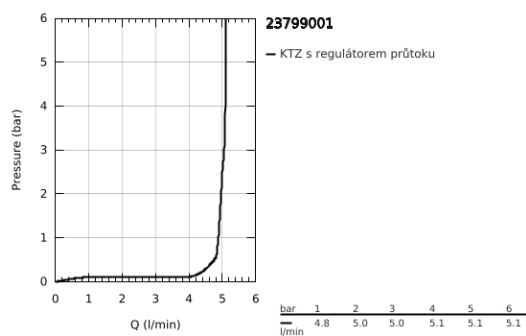

### POPIS PRODUKTU

- Barva: Chrom
- jednoutorová montáž
- kovová rukojeť
- 28mm keramická kartuše GROHE SilkMove
- s omezovačem teploty
- povrchová úprava GROHE LongLife
- GROHE EcoJoy perlátor 5,7 l/min
- GROHE AquaGuide nastavitelný perlátor
- GROHE FastFixation Plus rychloupevňovací systém
- otočná výpusť s perlátorem a dorazem
- hladké tělo
- odpadní souprava s otevírací zátkou
- flexibilní připojovací hadice
- min. doporučený tlak 1,0 baru