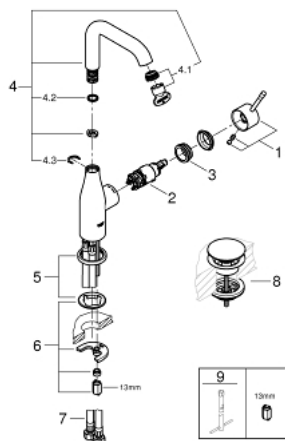

## 23 799 001 ESSENCE PÁKOVÁ UMYVADLOVÁ BATERIE DN15, VELIKOST L

### POPIS PRODUKTU

- Barva: Chrom
- jednoutorová montáž
- kovová rukojeť
- 28mm keramická kartuše GROHE SilkMove
- s omezovačem teploty
- povrchová úprava GROHE LongLife
- GROHE EcoJoy perlátor 5,7 l/min
- GROHE AquaGuide nastavitelný perlátor
- GROHE FastFixation Plus rychloupevňovací systém
- otočná výpusť s perlátorem a dorazem
- hladké tělo
- odpadní souprava s otevírací zátkou
- flexibilní připojovací hadice
- min. doporučený tlak 1,0 baru

### NÁHRADNÍ DÍLY , prosince 2021 – Nyní

- 1: Kompletní páka (Č. obj. 46919000)
  - 2: Kartuše (Č. obj. 46580000)
  - 3: prstenec se závitem (Č. obj. 48591000)
  - 4: Výtoková trubice (Č. obj. 13374000)
  - 4.1: Perlátor (Č. obj. 48270000)
  - 4.2: Krycí kroužek (Č. obj. 0128500M)
  - 4.3: Zajišťovací kroužek (Č. obj. 4826600M)
  - 5: Rozeta (Č. obj. 48603000)
  - 6: Kontrašroubení (Č. obj. 46645000)
  - 7: Tlaková hadice (Č. obj. 46255000)
  - 8: Odpadová souprava se zaskakovacím uzavíratelným krytem (Č. obj. 65807000)
  - 9: Montážní klíč (Č. obj. 19017000)\*
- \* Volitelné příslušenství