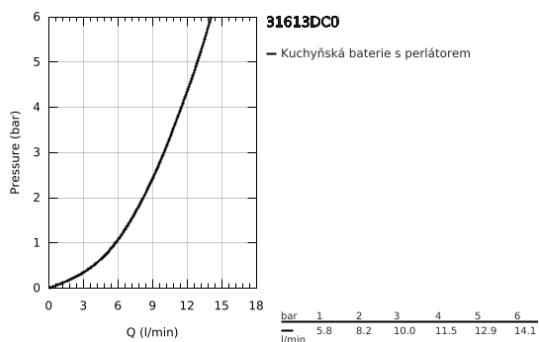

31 613 DC0 MINTA SMARTCONTROL DŘEZOVÁ BATERIE S TECHNOLOGIÍ SMARTCONTROL

POPIS PRODUKTU

- Barva: SuperSteel
- jednohovorová montáž
- povrchová úprava GROHE LongLife
- vytahovací perlátor pro větší flexibilitu
- Vytahovací tryska s laminar
- materiál: kov
- MagneticDocking Magnetické dokování zaručuje snadné zasunutí a plynulé dokování trysky zpět do výchozí polohy
- GROHE SmartControl stiskněte pro ZAPNUTÍ-VYPNUTÍ, otočte pro nastavení objemu od úsporného ekologického režimu až po plný průtok
- nastavení teploty otočením míchacího ventilu na těle
- otočná trubková výpust
- otočný úhel 140°
- ochrana proti zpětnému toku vody
- flexibilní připojovací hadice
- sada pro upevnění kovu
- Vnitřní trubky bez olova a niklu
- maximální průtok (při 3 barech): 10 l/min

31 613 DC0 MINTA SMARTCONTROL DŘEZOVÁ BATERIE S TECHNOLOGIÍ SMARTCONTROL

NÁHRADNÍ DÍLY , června 2022 – Nyní

- 1: Sprška (Č. obj. 48487DC0)
- 1.1: Sítko (Č. obj. 0676800M)
- 1.2: Zpětná klapka (Č. obj. 08565000)
- 1.3: Nastavení ovládání průtoku (Č. obj. 48470000)
- 2: Sprchová hadice (Č. obj. 48488000)
- 3: Hlavicové upevnění (Č. obj. 48384000)
- 4: Stabilizační deska (Č. obj. 05334000)
- 5: Zpětná klapka (Č. obj. 45881000)
- 6: Sítko (Č. obj. 0676800M)