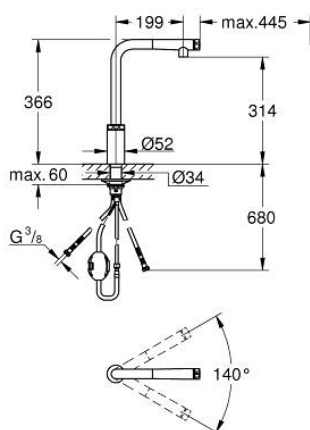

31 613 DC0 MINTA SMARTCONTROL DŘEZOVÁ BATERIE S TECHNOLOGIÍ SMARTCONTROL

POPIS PRODUKTU

- Barva: SuperSteel
- jednohovorová montáž
- povrchová úprava GROHE LongLife
- vytahovací perlátor pro větší flexibilitu
- Vytahovací tryska s laminar
- materiál: kov
- MagneticDocking Magnetické dokování zaručuje snadné zasunutí a plynulé dokování trysky zpět do výchozí polohy
- GROHE SmartControl stiskněte pro ZAPNUTÍ-VYPNUTÍ, otočte pro nastavení objemu od úsporného ekologického režimu až po plný průtok
- nastavení teploty otočením míchacího ventilu na těle
- otočná trubková výpust
- otočný úhel 140°
- ochrana proti zpětnému toku vody
- flexibilní připojovací hadice
- sada pro upevnění kovu
- Vnitřní trubky bez olova a niklu
- maximální průtok (při 3 barech): 10 l/min

31 613 DC0 MINTA SMARTCONTROL DŘEZOVÁ BATERIE S TECHNOLOGIÍ SMARTCONTROL

NÁHRADNÍ DÍLY , června 2022 – Nyní

- 1: Sprška (Č. obj. 48487DC0)
- 1.1: Sítko (Č. obj. 0676800M)
- 1.2: Zpětná klapka (Č. obj. 08565000)
- 1.3: Nastavení ovládání průtoku (Č. obj. 48470000)
- 2: Sprchová hadice (Č. obj. 48488000)
- 3: Hlavicové upevnění (Č. obj. 48384000)
- 4: Stabilizační deska (Č. obj. 05334000)
- 5: Zpětná klapka (Č. obj. 45881000)
- 6: Sítko (Č. obj. 0676800M)