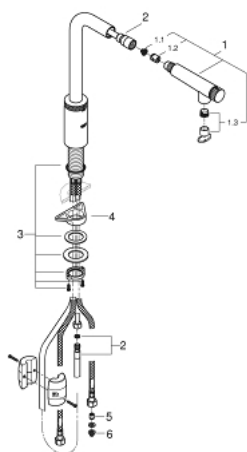

31 613 DC0 MINTA SMARTCONTROL DŘEZOVÁ BATERIE S TECHNOLOGIÍ SMARTCONTROL

POPIS PRODUKTU

- Barva: SuperSteel
- jednohovorová montáž
- povrchová úprava GROHE LongLife
- vytahovací perlátor pro větší flexibilitu
- Vytahovací tryska s laminar
- materiál: kov
- MagneticDocking Magnetické dokování zaručuje snadné zasunutí a plynulé dokování trysky zpět do výchozí polohy
- GROHE SmartControl stiskněte pro ZAPNUTÍ-VYPNUTÍ, otočte pro nastavení objemu od úsporného ekologického režimu až po plný průtok
- nastavení teploty otočením míchacího ventilu na těle
- otočná trubková výpust
- otočný úhel 140°
- ochrana proti zpětnému toku vody
- flexibilní připojovací hadice
- sada pro upevnění kovu
- Vnitřní trubky bez olova a niklu
- maximální průtok (při 3 barech): 10 l/min

31 613 DC0 MINTA SMARTCONTROL DŘEZOVÁ BATERIE S TECHNOLOGIÍ SMARTCONTROL

NÁHRADNÍ DÍLY , června 2022 – Nyní

- 1: Sprška (Č. obj. 48487DC0)
- 1.1: Sítko (Č. obj. 0676800M)
- 1.2: Zpětná klapka (Č. obj. 08565000)
- 1.3: Nastavení ovládání průtoku (Č. obj. 48470000)
- 2: Sprchová hadice (Č. obj. 48488000)
- 3: Hlavicové upevnění (Č. obj. 48384000)
- 4: Stabilizační deska (Č. obj. 05334000)
- 5: Zpětná klapka (Č. obj. 45881000)
- 6: Sítko (Č. obj. 0676800M)