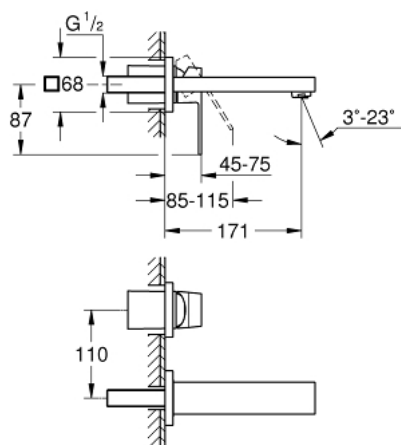

### POPIS PRODUKTU

- Barva: Chrom
- nástěnná
- sada pro konečnou instalaci 23 200
- bez podomítkového tělesa
- kovová rozeta
- kovová rukojeť
- povrchová úprava GROHE LongLife
- GROHE AquaGuide nastavitelný perlátor
- vzdálenost středu 110 mm
- délka 171 mm
- min. doporučený tlak 1,0 baru

## 19 895 000 EUROCUBE UMYVADLOVÁ DVOUOTVOROVÁ BATERIE, VELIKOST S

### NÁHRADNÍ DÍLY , září 2010 – Nyní

- 1: Kompletní páka (Č. obj. 46802000)
- 2: Regulátor proudu (Č. obj. 64451000)
- 3: Prodloužení (Č. obj. 46627000)\*

\* Volitelné příslušenství