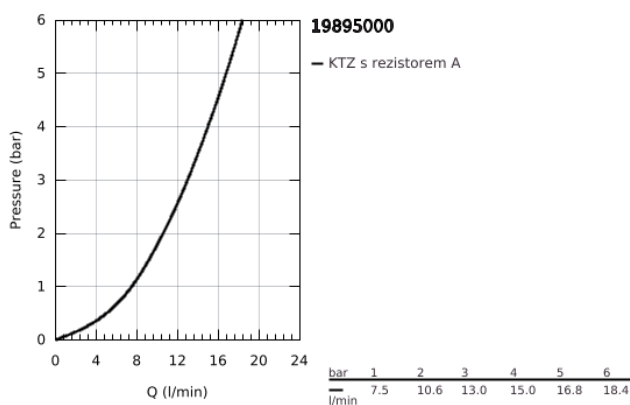

## 19 895 000 EUROCUBE UMYVADLOVÁ DVOUOTVOROVÁ BATERIE, VELIKOST S

### POPIS PRODUKTU

- Barva: Chrom
- nástěnná
- sada pro konečnou instalaci 23 200
- bez podomítkového tělesa
- kovová rozeta
- kovová rukojeť
- povrchová úprava GROHE LongLife
- GROHE AquaGuide nastavitelný perlátor
- vzdálenost středu 110 mm
- délka 171 mm
- min. doporučený tlak 1,0 baru