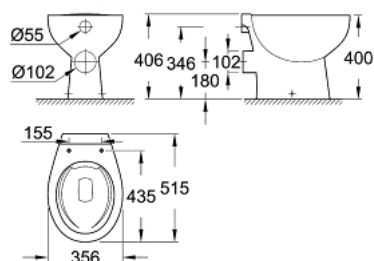

39 430 000 **BAU CERAMIC STOJÍCÍ WC**

POPIS PRODUKTU

- Barva: alpská bílá
- smývací
- bez okr. splach. kruhu
- horizontální vývod
- class 1, full flush 6 l according to EN997
- kapacita 3 litry pro velké spláchnutí
- včetně upevňovací sady
- sanitární úprava
- kompatibilní s krytem a sedátkem 39 492 000 (standardní), 39 493 000 (soft close) a 39 898 000 (slim sedátko soft close)

Pure Freude
an Wasser

39 430 000 **BAU CERAMIC STOJÍCÍ WC**

NÁHRADNÍ DÍLY , června 2016 – Nyní

1: Montážní set (Č. obj. 49516000)