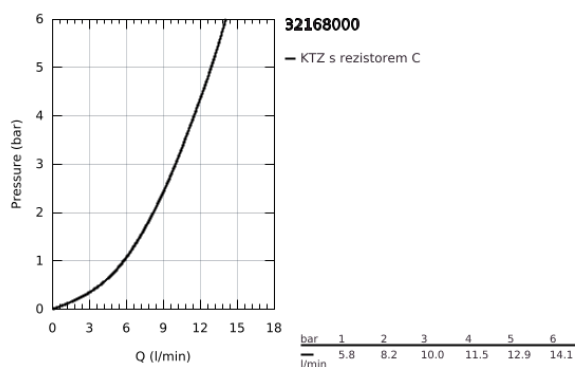

32 168 000 MINTA PÁKOVÁ DŘEZOVÁ BATERIE

POPIS PRODUKTU

- Barva: Chrom
- L-výpust
- jednootvorová montáž
- povrchová úprava GROHE LongLife
- 46mm keramická kartuše GROHE SilkMove
- vytahovací perlátor pro větší flexibilitu
- nastavitelný omezovač průtoku
- otočná trubková výpust
- otočný úhel 360°
- integrované zpětné klapky
- ochrana proti zpětnému toku vody
- flexibilní připojovací hadice
- rychlomontážní systém
- maximální průtok (při 3 barech): 10 l/min