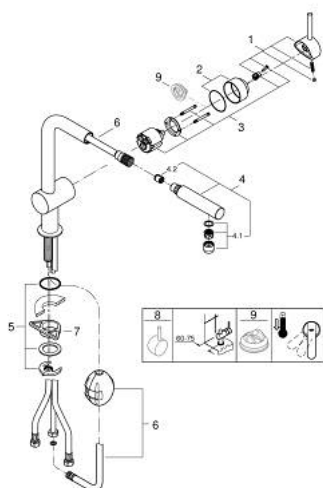

32 168 000 MINTA PÁKOVÁ DŘEZOVÁ BATERIE

POPIS PRODUKTU

- Barva: Chrom
- L-výpust
- jednootvorová montáž
- povrchová úprava GROHE LongLife
- 46mm keramická kartuše GROHE SilkMove
- vytahovací perlátor pro větší flexibilitu
- nastavitelný omezovač průtoku
- otočná trubková výpust
- otočný úhel 360°
- integrované zpětné klapky
- ochrana proti zpětnému toku vody
- flexibilní připojovací hadice
- rychlomontážní systém
- maximální průtok (při 3 barech): 10 l/min

32 168 000 MINTA PÁKOVÁ DŘEZOVÁ BATERIE

NÁHRADNÍ DÍLY , dubna 2024 – Nyní

- 1: Kompletní páka (Č. obj. 46015000)
 - 2: Kryt (Č. obj. 46025000)
 - 3: Kartuše (Č. obj. 46048000)
 - 4: Sprška (Č. obj. 46858000)
 - 4.1: Zpětná klapka (Č. obj. 08565000)
 - 4.2: Perlátor (Č. obj. 13967000)
 - 5: Kontrašroubení (Č. obj. 46345000)
 - 6: Sprchová pro dřezové baterie s vytahovací duální sprškou nebo perlátorem (Č. obj. 48293000)
 - 7: Stabilizační deska (Č. obj. 05334000)
 - 8: Omezovač teploty (Č. obj. 46375000)*
- * Volitelné příslušenství