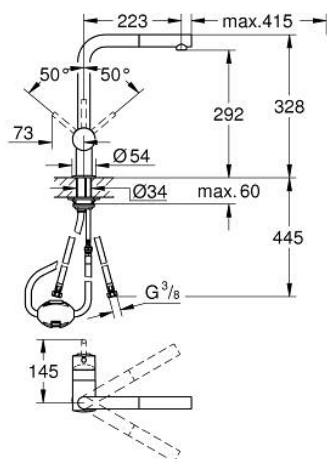

32 168 000 MINTA PÁKOVÁ DŘEZOVÁ BATERIE

POPIS PRODUKTU

- Barva: Chrom
- L-výpust
- jednootvorová montáž
- povrchová úprava GROHE LongLife
- 46mm keramická kartuše GROHE SilkMove
- vytahovací perlátor pro větší flexibilitu
- nastavitelný omezovač průtoku
- otočná trubková výpust
- otočný úhel 360°
- integrované zpětné klapky
- ochrana proti zpětnému toku vody
- flexibilní připojovací hadice
- rychlomontážní systém
- maximální průtok (při 3 barech): 10 l/min

32 168 000 MINTA PÁKOVÁ DŘEZOVÁ BATERIE

NÁHRADNÍ DÍLY , dubna 2024 – Nyní

- 1: Kompletní páka (Č. obj. 46015000)
 - 2: Kryt (Č. obj. 46025000)
 - 3: Kartuše (Č. obj. 46048000)
 - 4: Sprška (Č. obj. 46858000)
 - 4.1: Zpětná klapka (Č. obj. 08565000)
 - 4.2: Perlátor (Č. obj. 13967000)
 - 5: Kontrašroubení (Č. obj. 46345000)
 - 6: Sprchová pro dřezové baterie s vytahovací duální sprškou nebo perlátorem (Č. obj. 48293000)
 - 7: Stabilizační deska (Č. obj. 05334000)
 - 8: Omezovač teploty (Č. obj. 46375000)*
- * Volitelné příslušenství