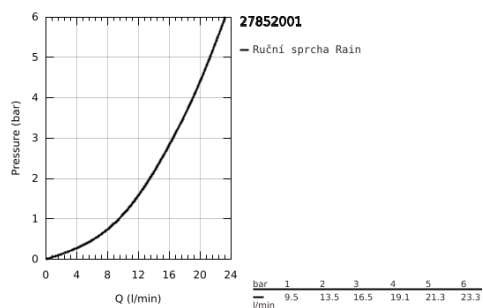

27 852 001 TEMPESTA 100 RUČNÍ SPRCHA

POPIS PRODUKTU

- Barva: Chrom
- Rain
- GROHE DreamSpray – perfektní proud vody
- povrchová úprava GROHE Long-Life
- Odvápňovací systém SpeedClean
- Izolace Inner WaterGuide pro delší životnost
- Silikonový kroužek ShockProof, který zabraňuje škodám v případě upuštění
- vhodná pro průtokové ohřivače
- doporučený tlak vody min. 1,0 bar

27 852 001 TEMPESTA 100 RUČNÍ SPRCHA

Pure Freude
an Wasser

27 852 001 TEMPESTA 100 RUČNÍ SPRCHA

NÁHRADNÍ DÍLY , března 2017 – Nyní

1: Sítko (Č. obj. 0700200M)