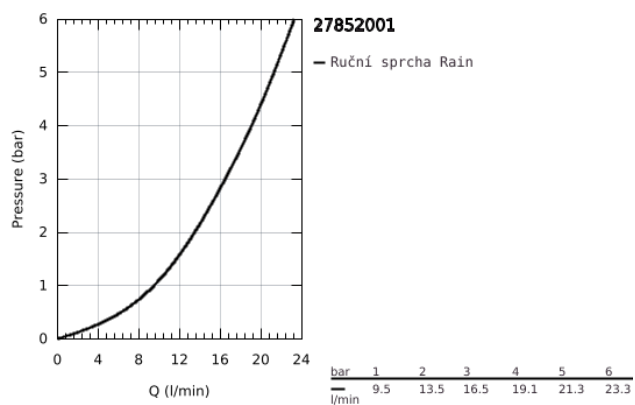

27 852 001 TEMPESTA 100 RUČNÍ SPRCHA

POPIS PRODUKTU

- Barva: Chrom
- Rain
- GROHE DreamSpray – perfektní proud vody
- povrchová úprava GROHE Long-Life
- Odvápňovací systém SpeedClean
- Izolace Inner WaterGuide pro delší životnost
- Silikonový kroužek ShockProof, který zabraňuje škodám v případě upuštění
- vhodná pro průtokové ohřivače
- doporučený tlak vody min. 1,0 bar

27 852 001 TEMPESTA 100 RUČNÍ SPRCHA

Pure Freude
an Wasser

27 852 001 TEMPESTA 100 RUČNÍ SPRCHA

NÁHRADNÍ DÍLY , března 2017 – Nyní

1: Sítko (Č. obj. 0700200M)