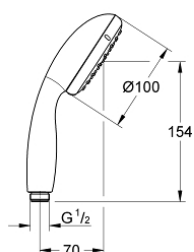

27 852 001 TEMPESTA 100 RUČNÍ SPRCHA

POPIS PRODUKTU

- Barva: Chrom
- Rain
- GROHE DreamSpray – perfektní proud vody
- povrchová úprava GROHE Long-Life
- Odvápňovací systém SpeedClean
- Izolace Inner WaterGuide pro delší životnost
- Silikonový kroužek ShockProof, který zabraňuje škodám v případě upuštění
- vhodná pro průtokové ohřivače
- doporučený tlak vody min. 1,0 bar

27 852 001 TEMPESTA 100 RUČNÍ SPRCHA

Pure Freude
an Wasser

27 852 001 TEMPESTA 100 RUČNÍ SPRCHA

NÁHRADNÍ DÍLY , března 2017 – Nyní

1: Sítko (Č. obj. 0700200M)