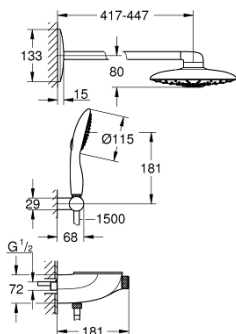

26 443 000 RAINSHOWER SYSTEM SMARTCONTROL DUO 360 KOMBINOVANÝ SPRCHOVÝ SYSTÉM S TERMOSTATEM, NÁSTĚNNÝ/PODOMÍTKOVÝ

POPIS PRODUKTU

- Barva: Chrom
- obsah:
 - nástěnný/skrytý SmartControl termostat
 - umožňuje přepínání mez následujícími výstupy:
 - hlavová sprcha Rainshower Duo 360 s vodorovným 450 mm ramenem sprchy, tryska chrom
 - režimy proudu: GROHE PureRain/GROHE Rain O² proud* a TrioMassage
 - maximální průtok (při 3 barech): 21 l/min
 - Power&Soul 115 ruční sprcha, tryska bílá (27 671)
 - maximální průtok (při 3 barech): 7,5 l/min
 - ruční sprcha nástěnný držák (27 055)
 - Sprchová hadice Silverflex 1500 mm 1/2" x 1/2" (28 364)
 - Minimální průtok 10 l/min
 - GROHE DreamSpray – perfektní proud vody
 - povrchová úprava GROHE LongLife
 - GROHE CoolTouch žádné riziko opaření
 - Kompaktní kartuše GROHE TurboStat s voskovaným termočlánkem
 - GROHE EcoJoy – méně vody, dokonalý průtok
 - Tlačítková pojistka GROHE SafeStop na 38 °C
 - Volitelný omezovač teploty GROHE SafeStop Plus na úrovni 43 °C
 - GROHE SmartControl stiskněte pro zapnutí a vypnutí, otočte pro nastavení objemu od GROHE EcoJoy po plný průtok
 - GROHE EasyReach sprchová vanička
 - Odvápňovací systém GROHE SpeedClean
 - Izolace Inner WaterGuide pro delší životnost
 - Zarážka TwistStop zabraňující kroucení hadice
 - vyžaduje základní těleso 26 264 a podomítkovou jednotku 26 449 – vše je nutné objednat samostatně
 - * je třeba rozhodnout při první instalaci; výchozí nastavení z výroby: GROHE PureRain