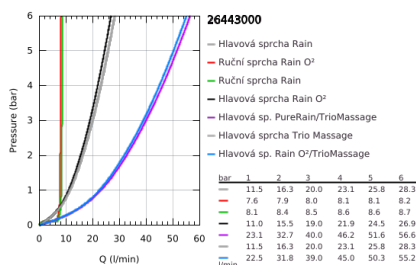

26 443 000 RAINSHOWER SYSTEM SMARTCONTROL DUO 360 KOMBINOVANÝ SPRCHOVÝ SYSTÉM S TERMOSTATEM, NÁSTĚNNÝ/PODOMÍTKOVÝ

POPIS PRODUKTU

- Barva: Chrom
- obsah:
 - nástěnný/skrytý SmartControl termostat
 - umožňuje přepínání mez následujícími výstupy:
 - hlavová sprcha Rainshower Duo 360 s vodorovným 450 mm ramenem sprchy, tryska chrom
 - režimy proudu: GROHE PureRain/GROHE Rain O² proud* a TrioMassage
 - maximální průtok (při 3 barech): 21 l/min
 - Power&Soul 115 ruční sprcha, tryska bílá (27 671)
 - maximální průtok (při 3 barech): 7,5 l/min
 - ruční sprcha nástěnný držák (27 055)
 - Sprchová hadice Silverflex 1500 mm 1/2" x 1/2" (28 364)
 - Minimální průtok 10 l/min
 - GROHE DreamSpray – perfektní proud vody
 - povrchová úprava GROHE LongLife
 - GROHE CoolTouch žádné riziko opaření
 - Kompaktní kartuše GROHE TurboStat s voskovaným termočlánkem
 - GROHE EcoJoy – méně vody, dokonalý průtok
 - Tlačítková pojistka GROHE SafeStop na 38 °C
 - Volitelný omezovač teploty GROHE SafeStop Plus na úrovni 43 °C
 - GROHE SmartControl stiskněte pro zapnutí a vypnutí, otočte pro nastavení objemu od GROHE EcoJoy po plný průtok
 - GROHE EasyReach sprchová vanička
 - Odvápňovací systém GROHE SpeedClean
 - Izolace Inner WaterGuide pro delší životnost
 - Zarážka TwistStop zabraňující kroucení hadice
 - vyžaduje základní těleso 26 264 a podomítkovou jednotku 26 449 – vše je nutné objednat samostatně
 - * je třeba rozhodnout při první instalaci; výchozí nastavení z výroby: GROHE PureRain