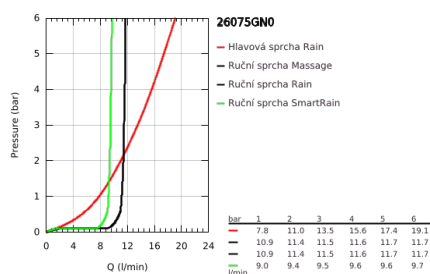

## 26 075 GN0 EUPHORIA SYSTEM 310 SPRCHOVÝ SYSTÉM S TERMOSTATEM NA ZEĎ

### POPIS PRODUKTU

- Barva: kartáčovaný Cool Sunrise
- obsah:
  - horizontální, otočné, 450mm sprchové rameno
  - nástěnná termostatická baterie s funkcí Aquadimmer
  - umožňuje přepínání mez následujícími výstupy:
  - Kovová hlavová sprcha Rainshower Cosmopolitan 310
  - režim proudu: Rain
  - s kulovým kloubem
  - úhel otáčení ± 15°
  - ruční sprcha Euphoria 110 Massage
  - režimy proudu: Rain, Massage, SmartRain
  - maximální průtok (při 3 barech): 13,5 l/min
  - nastavitelná výška pomocí posuvného držáku
- Sprchová hadice Silverflex 1750 mm 1/2" x 1/2" (28 388)
- Kompaktní kartuše GROHE TurboStat s voskovaným termočlánkem
- Tlačítková pojistka GROHE SafeStop na 38 °C
- Volitelný omezovač teploty GROHE SafeStop Plus na úrovni 43 °C
- GROHE MetalGrip ergonomicky tvarované kovové rukojeti
- GROHE DreamSpray – perfektní proud vody
- povrchová úprava GROHE LongLife
- GROHE SprayDimmer - snadné přepínání mezi sprchovými proudy
- Izolace Inner WaterGuide pro delší životnost
- Odvápňovací systém GROHE SpeedClean
- Zarážka TwistStop zabraňující kroucení hadice
- Vhodné pro průtokové ohřivače vody s výkonem od 18 kW/h
- Minimální průtok 5 l/min
- volitelný upgrade: polička (26 362), prodáváno samostatně