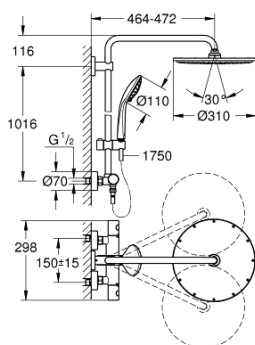

## 26 075 GN0 EUPHORIA SYSTEM 310 SPRCHOVÝ SYSTÉM S TERMOSTATEM NA ZEĎ

### POPIS PRODUKTU

- Barva: kartáčovaný Cool Sunrise
- obsah:
  - horizontální, otočné, 450mm sprchové rameno
  - nástěnná termostatická baterie s funkcí Aquadimmer
  - umožňuje přepínání mez následujícími výstupy:
  - Kovová hlavová sprcha Rainshower Cosmopolitan 310
  - režim proudu: Rain
  - s kulovým kloubem
  - úhel otáčení ± 15°
  - ruční sprcha Euphoria 110 Massage
  - režimy proudu: Rain, Massage, SmartRain
  - maximální průtok (při 3 barech): 13,5 l/min
  - nastavitelná výška pomocí posuvného držáku
- Sprchová hadice Silverflex 1750 mm 1/2" x 1/2" (28 388)
- Kompaktní kartuše GROHE TurboStat s voskovaným termočlánkem
- Tlačítková pojistka GROHE SafeStop na 38 °C
- Volitelný omezovač teploty GROHE SafeStop Plus na úrovni 43 °C
- GROHE MetalGrip ergonomicky tvarované kovové rukojeti
- GROHE DreamSpray – perfektní proud vody
- povrchová úprava GROHE LongLife
- GROHE SprayDimmer - snadné přepínání mezi sprchovými proudy
- Izolace Inner WaterGuide pro delší životnost
- Odvápňovací systém GROHE SpeedClean
- Zarážka TwistStop zabraňující kroucení hadice
- Vhodné pro průtokové ohřivače vody s výkonem od 18 kW/h
- Minimální průtok 5 l/min
- volitelný upgrade: polička (26 362), prodáváno samostatně