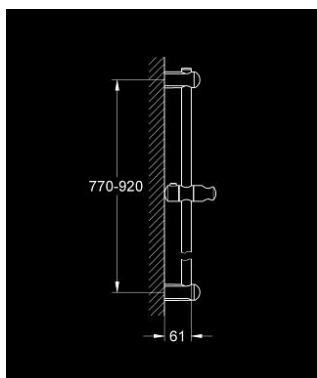

27 500 000 EUPHORIA SPRCHOVÁ TYČ, 900 MM

POPIS PRODUKTU

- Barva: Chrom
- s nástěnnými držáky, posuvným a otočným držákem
- GROHE FastFixation (horní držák nastavitelný pro přizpůsobení stávajícím montážním otvorům)
- povrchová úprava GROHE LongLife

27 500 000 EUPHORIA SPRCHOVÁ TYČ, 900 MM

NÁHRADNÍ DÍLY , března 2010 – Nyní

- 1: Držák sprchové tyče (Č. obj. 48098000)
- 2: Vodící prvek (Č. obj. 48099000)
- 3: Držák sprchové tyče (Č. obj. 48100000)