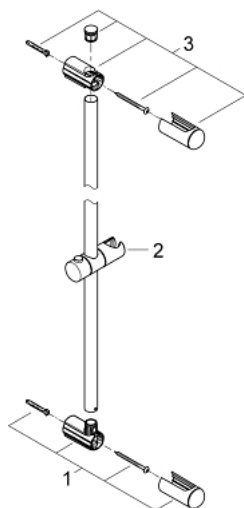

27 500 000 EUPHORIA SPRCHOVÁ TYČ, 900 MM

POPIS PRODUKTU

- Barva: Chrom
- s nástěnnými držáky, posuvným a otočným držákem
- GROHE FastFixation (horní držák nastavitelný pro přizpůsobení stávajícím montážním otvorům)
- povrchová úprava GROHE LongLife

27 500 000 EUPHORIA SPRCHOVÁ TYČ, 900 MM

NÁHRADNÍ DÍLY , března 2010 – Nyní

- 1: Držák sprchové tyče (Č. obj. 48098000)
- 2: Vodící prvek (Č. obj. 48099000)
- 3: Držák sprchové tyče (Č. obj. 48100000)