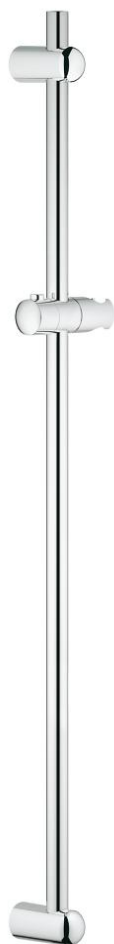

27 500 000 EUPHORIA SPRCHOVÁ TYČ, 900 MM

POPIS PRODUKTU

- Barva: Chrom
- s nástěnnými držáky, posuvným a otočným držákem
- GROHE FastFixation (horní držák nastavitelný pro přizpůsobení stávajícím montážním otvorům)
- povrchová úprava GROHE LongLife

27 500 000 EUPHORIA SPRCHOVÁ TYČ, 900 MM

NÁHRADNÍ DÍLY , března 2010 – Nyní

- 1: Držák sprchové tyče (Č. obj. 48098000)
- 2: Vodící prvek (Č. obj. 48099000)
- 3: Držák sprchové tyče (Č. obj. 48100000)