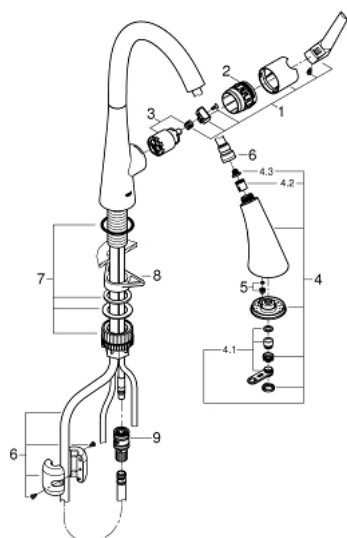

## 32 294 002 ZEDRA PÁKOVÁ DŘEZOVÁ BATERIE

### POPIS PRODUKTU

- Barva: Chrom
- jednoutorová montáž
- povrchová úprava GROHE LongLife
- 35mm keramická kartuše GROHE SilkMove
- vytahovací sprška pro větší flexibilitu
- MagneticDocking Magnetické dokování zaručuje snadné zasunutí a plynulé dokování trysky zpět do výchozí polohy
- výsuvná tryska se 3 typy trysek
- přepínání: laminar tryska/SpeedClean sprchová tryska/GROHE Blade tryska (snížená spotřeba vody až o 70 % a ještě silnější výkon trysky)
- záražková funkce - tlačítko2 pro zastavení toku vody
- automatický návrat k laminární trysce
- nastavitelný omezovač průtoku
- otočná trubková výpust
- otočný úhel 360°
- ochrana proti zpětnému toku vody
- flexibilní připojovací hadice
- sada pro upevnění kovu
- Vnitřní trubky bez olova a niklu
- maximální průtok (při 3 barech): 9 l/min

### NÁHRADNÍ DÍLY , července 2017 – Nyní

- 1: Kompletní páka (Č. obj. 48476000)
- 2: Kroužek se závitem (Č. obj. 48517000)
- 3: Kartuše (Č. obj. 46374000)
- 4: Sprška (Č. obj. 48473000)
- 4.1: Regulátor proudu (Č. obj. 42622000)
- 4.2: Zpětná klapka (Č. obj. 08565000)
- 4.3: Sítko (Č. obj. 0676800M)
- 5: flow rate limiter (Č. obj. 48303000)
- 6: Sprchová hadice (Č. obj. 48472000)
- 7: Montážní set (Č. obj. 48477000)
- 8: Stabilizační deska (Č. obj. 05334000)
- 9: Rychlospojka (Č. obj. 46338000)