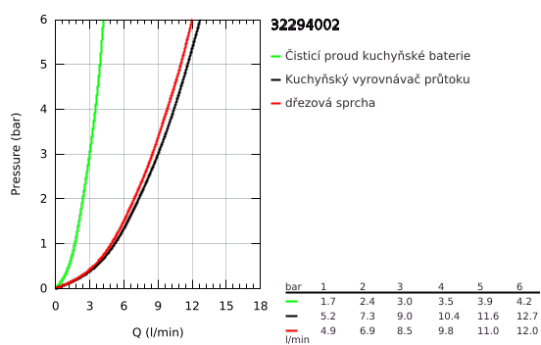

## 32 294 002 ZEDRA PÁKOVÁ DŘEZOVÁ BATERIE

### POPIS PRODUKTU

- Barva: Chrom
- jednoutorová montáž
- povrchová úprava GROHE LongLife
- 35mm keramická kartuše GROHE SilkMove
- vytahovací sprška pro větší flexibilitu
- MagneticDocking Magnetické dokování zaručuje snadné zasunutí a plynulé dokování trysky zpět do výchozí polohy
- výsuvná tryska se 3 typy trysek
- přepínání: laminar tryska/SpeedClean sprchová tryska/GROHE Blade tryska (snížená spotřeba vody až o 70 % a ještě silnější výkon trysky)
- záražková funkce - tlačítko2 pro zastavení toku vody
- automatický návrat k laminární trysce
- nastavitelný omezovač průtoku
- otočná trubková výpust
- otočný úhel 360°
- ochrana proti zpětnému toku vody
- flexibilní připojovací hadice
- sada pro upevnění kovu
- Vnitřní trubky bez olova a niklu
- maximální průtok (při 3 barech): 9 l/min