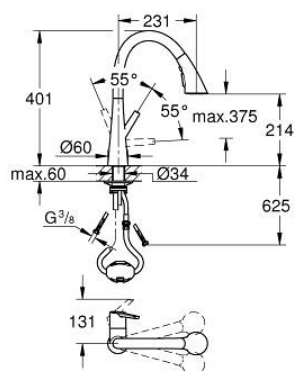

## 32 294 002 ZEDRA PÁKOVÁ DŘEZOVÁ BATERIE

### POPIS PRODUKTU

- Barva: Chrom
- jednoutorová montáž
- povrchová úprava GROHE LongLife
- 35mm keramická kartuše GROHE SilkMove
- vytahovací sprška pro větší flexibilitu
- MagneticDocking Magnetické dokování zaručuje snadné zasunutí a plynulé dokování trysky zpět do výchozí polohy
- výsuvná tryska se 3 typy trysek
- přepínání: laminar tryska/SpeedClean sprchová tryska/GROHE Blade tryska (snížená spotřeba vody až o 70 % a ještě silnější výkon trysky)
- záražková funkce - tlačítko2 pro zastavení toku vody
- automatický návrat k laminární trysce
- nastavitelný omezovač průtoku
- otočná trubková výpust
- otočný úhel 360°
- ochrana proti zpětnému toku vody
- flexibilní připojovací hadice
- sada pro upevnění kovu
- Vnitřní trubky bez olova a niklu
- maximální průtok (při 3 barech): 9 l/min

### NÁHRADNÍ DÍLY , července 2017 – Nyní

- 1: Kompletní páka (Č. obj. 48476000)
- 2: Kroužek se závitem (Č. obj. 48517000)
- 3: Kartuše (Č. obj. 46374000)
- 4: Sprška (Č. obj. 48473000)
- 4.1: Regulátor proudu (Č. obj. 42622000)
- 4.2: Zpětná klapka (Č. obj. 08565000)
- 4.3: Sítko (Č. obj. 0676800M)
- 5: flow rate limiter (Č. obj. 48303000)
- 6: Sprchová hadice (Č. obj. 48472000)
- 7: Montážní set (Č. obj. 48477000)
- 8: Stabilizační deska (Č. obj. 05334000)
- 9: Rychlospojka (Č. obj. 46338000)