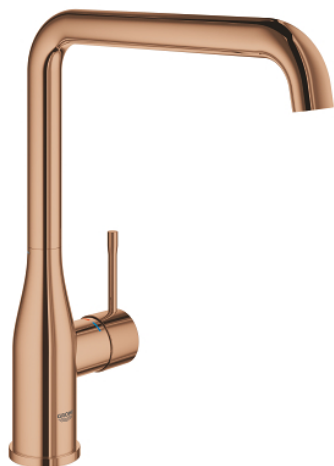

30 269 DA0 ESSENCE PÁKOVÁ DŘEZOVÁ BATERIE

POPIS PRODUKTU

- Barva: Warm Sunset
- vysoká výpusť
- jednohovorová montáž
- povrchová úprava GROHE LongLife
- 28mm keramická kartuše GROHE SilkMove
- GROHE AquaGuide nastavitelný perlátor
- otočná trubková výpusť
- nastavitelný otočný rozsah 0° / 150° / 360°
- flexibilní připojovací hadice
- sada pro upevnění kovu
- integrovaný omezovač teploty
- min. doporučený tlak 1,0 baru