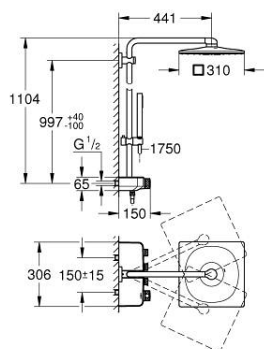

26 508 000 EUPHORIA SMARTCONTROL SYSTEM 310 CUBE DUO SPRCHOVÝ SYSTÉM S TERMOSTATEM NA ZEĎ

POPIS PRODUKTU

- Barva: Chrom
- consisting of:
 - horizontal 450 mm shower arm
 - upper bracket adjustable for minimal adaption to existing drilling holes
 - exposed SmartControl thermostat
- umožňuje přepínání mez následujícími výstupy:
 - head shower Rainshower SmartActive 310 Cube
 - 2 spray patterns:
 - GROHE PureRain, ActiveRain
 - maximum flow rate (at 3 bar): 20 l/min
 - hand shower Euphoria Cube Stick (27 699)
 - maximum flow rate (at 3 bar): 9 l/min
 - adjustable in height with gliding element
 - Silverflex sprchová hadice 1 750 mm 1/2" x 1/2" (28 388)
 - GROHE DreamSpray – perfektní proud vody
 - GROHE CoolTouch no risk of scalding
 - Kompaktní kartuše GROHE TurboStat s voskovým termočlánkem
 - GROHE ProGrip with knurl structure
 - GROHE Water Saving – méně vody, dokonalý průtok
 - povrchová úprava GROHE Long-Life
 - GROHE SafeStop at 38°C
 - GROHE SafeStop Plus optional temperature limiter at 43°C included
 - GROHE SmartControl push for ON-OFF, turn for volume adjustment from GROHE Water Saving to Full Flow
 - integrated GROHE EasyReach shower tray
 - SpeedClean anti-limescale system
 - Inner WaterGuide for a longer life
 - TwistStop to prevent hose from twisting
 - Vhodné pro průtokové ohřivače vody s výkonem od 18 kW/h
 - Minimální průtok 7 l/min