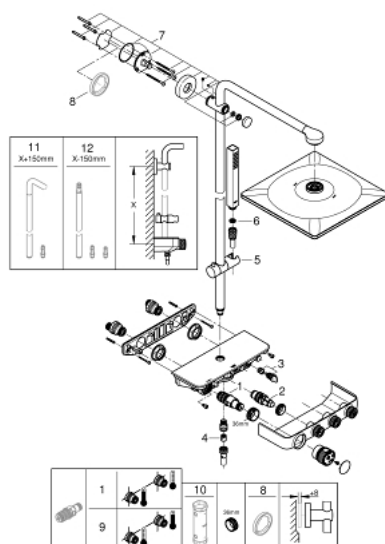

26 508 000 EUPHORIA SMARTCONTROL SYSTEM 310 CUBE DUO SPRCHOVÝ SYSTÉM S TERMOSTATEM NA ZEĎ

NÁHRADNÍ DÍLY , února 2019 – Nyní

1. 1: Kompaktní kartuše termostatu DN 15 (Č. obj. 47439000)
   - 2: Kartuše (Č. obj. 48297000)
   - 3: Zpětná klapka (Č. obj. 49069000)
   - 4: Zpětná klapka (Č. obj. 08565000)
   - 5: Vodící prvek (Č. obj. 48177000)
   - 6: Sítko (Č. obj. 0700200M)
   - 7: Držák sprchové tyče (Č. obj. 48279000)
   - 8: Vymezovací podložka (Č. obj. 27180000)*
   - 9: GROHE TurboStat kartuše DN 15 (Č. obj. 47175000)*
   - 10: Klíč (Č. obj. 49059000)*
   - 11: Náhradní tyč ke sprchovému systému (Č. obj. 48497000)*
   - 12: Náhradní tyč ke sprchovému systému (Č. obj. 48498000)*
2. Volitelné příslušenství