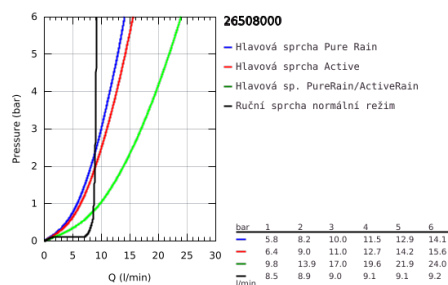

26 508 000 EUPHORIA SMARTCONTROL SYSTEM 310 CUBE DUO SPRCHOVÝ SYSTÉM S TERMOSTATEM NA ZEĎ

POPIS PRODUKTU

- Barva: Chrom
- consisting of:
 - horizontal 450 mm shower arm
 - upper bracket adjustable for minimal adaption to existing drilling holes
 - exposed SmartControl thermostat
- umožňuje přepínání mez následujícími výstupy:
 - head shower Rainshower SmartActive 310 Cube
 - 2 spray patterns:
 - GROHE PureRain, ActiveRain
 - maximum flow rate (at 3 bar): 20 l/min
 - hand shower Euphoria Cube Stick (27 699)
 - maximum flow rate (at 3 bar): 9 l/min
 - adjustable in height with gliding element
 - Silverflex sprchová hadice 1 750 mm 1/2" x 1/2" (28 388)
 - GROHE DreamSpray – perfektní proud vody
 - GROHE CoolTouch no risk of scalding
 - Kompaktní kartuše GROHE TurboStat s voskovým termočlánkem
 - GROHE ProGrip with knurl structure
 - GROHE Water Saving – méně vody, dokonalý průtok
 - povrchová úprava GROHE Long-Life
 - GROHE SafeStop at 38°C
 - GROHE SafeStop Plus optional temperature limiter at 43°C included
 - GROHE SmartControl push for ON-OFF, turn for volume adjustment from GROHE Water Saving to Full Flow
 - integrated GROHE EasyReach shower tray
 - SpeedClean anti-limescale system
 - Inner WaterGuide for a longer life
 - TwistStop to prevent hose from twisting
 - Vhodné pro průtokové ohřivače vody s výkonem od 18 kW/h
 - Minimální průtok 7 l/min