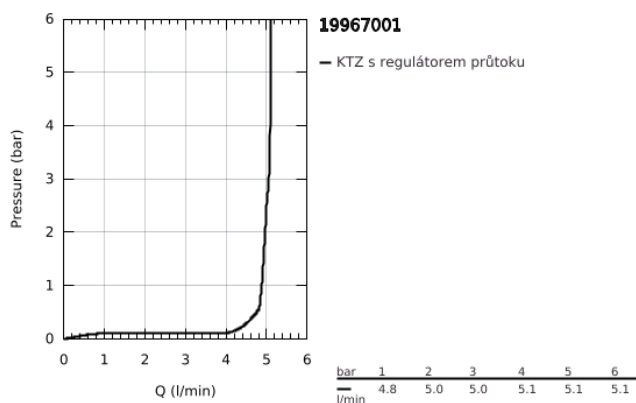

19 967 001 ESSENCE UMYVADLOVÁ DVOUOTVOROVÁ BATERIE, VELIKOST L

POPIS PRODUKTU

- Barva: Chrom
- nástěnná
- sada pro konečnou instalaci
- 23 571 000 / 32 635 000
- bez podomítkového tělesa
- kovová rozeta
- kovová rukojeť
- povrchová úprava GROHE LongLife
- GROHE EcoJoy perlátor 5,7 l/min
- GROHE AquaGuide nastavitelný perlátor
- vzdálenost středu 110 mm
- délka 230 mm

19 967 001 ESSENCE UMYVADLOVÁ DVOUOTVOROVÁ BATERIE, VELIKOST L

NÁHRADNÍ DÍLY , ledna 2024 – Nyní

- 1: Kompletní páka (Č. obj. 46916000)
 - 2: Výtoková trubice (Č. obj. 48639000)
 - 2.1: Perlátor (Č. obj. 48480000)
 - 2.2: Šroub (Č. obj. 43094000)
 - 3: Prodloužení (Č. obj. 46943000)*
- * Volitelné příslušenství