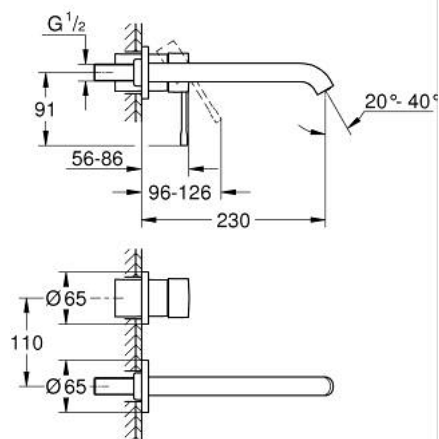

19 967 001 ESSENCE UMYVADLOVÁ DVOUOTVOROVÁ BATERIE, VELIKOST L

POPIS PRODUKTU

- Barva: Chrom
- nástěnná
- sada pro konečnou instalaci
- 23 571 000 / 32 635 000
- bez podomítkového tělesa
- kovová rozeta
- kovová rukojeť
- povrchová úprava GROHE LongLife
- GROHE EcoJoy perlátor 5,7 l/min
- GROHE AquaGuide nastavitelný perlátor
- vzdálenost středu 110 mm
- délka 230 mm

19 967 001 ESSENCE UMYVADLOVÁ DVOUOTVOROVÁ BATERIE, VELIKOST L

NÁHRADNÍ DÍLY , ledna 2024 – Nyní

- 1: Kompletní páka (Č. obj. 46916000)
 - 2: Výtoková trubice (Č. obj. 48639000)
 - 2.1: Perlátor (Č. obj. 48480000)
 - 2.2: Šroub (Č. obj. 43094000)
 - 3: Prodloužení (Č. obj. 46943000)*
- * Volitelné příslušenství