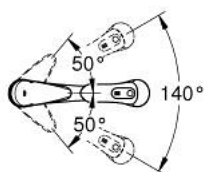

32 257 001 EURODISC PÁKOVÁ DŘEZOVÁ BATERIE

POPIS PRODUKTU

- Barva: Chrom
- nízká výpust
- jednootvorová montáž
- povrchová úprava GROHE LongLife
- 35mm keramická kartuše GROHE SilkMove
- vytahovací sprška pro větší flexibilitu
- přepínání: perlátor / sprcha SpeedClean
- nastavitelný omezovač průtoku
- otočná litinová výpust
- otočný úhel 140°
- flexibilní připojovací hadice
- rychlomontážní systém
- maximální průtok (při 3 barech): 11,5 l/min
- min. doporučený tlak 1,0 baru

32 257 001 EURODISC PÁKOVÁ DŘEZOVÁ BATERIE

NÁHRADNÍ DÍLY , listopadu 2021 – Nyní

- 1: Kompletní páka (Č. obj. 46568000)
- 2: Kryt (Č. obj. 46716000)
- 3: Kartuše (Č. obj. 46374000)
- 4: Sprška (Č. obj. 46312IE0)
- 4.1: Perlátor (Č. obj. 13952000)
- 4.2: Zpětná klapka (Č. obj. 08565000)
- 4.3: Sítko (Č. obj. 0676800M)
- 5: Sprchová pro dřezové baterie s vytahovací duální sprškou nebo perlátorem (Č. obj. 48293000)
- 6: Kontrašroubení (Č. obj. 46346000)
- 7: Rychlospojka (Č. obj. 46338000)
- 8: Stabilizační deska (Č. obj. 05334000)