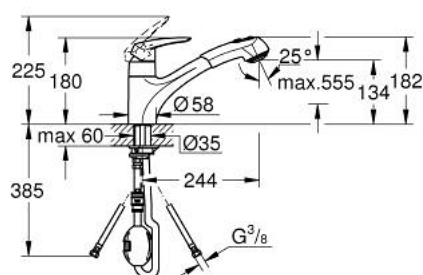

32 257 001 EURODISC PÁKOVÁ DŘEZOVÁ BATERIE

POPIS PRODUKTU

- Barva: Chrom
- nízká výpust
- jednootvorová montáž
- povrchová úprava GROHE LongLife
- 35mm keramická kartuše GROHE SilkMove
- vytahovací sprška pro větší flexibilitu
- přepínání: perlátor / sprcha SpeedClean
- nastavitelný omezovač průtoku
- otočná litinová výpust
- otočný úhel 140°
- flexibilní připojovací hadice
- rychlomontážní systém
- maximální průtok (při 3 barech): 11,5 l/min
- min. doporučený tlak 1,0 baru

32 257 001 EURODISC PÁKOVÁ DŘEZOVÁ BATERIE

NÁHRADNÍ DÍLY , listopadu 2021 – Nyní

- 1: Kompletní páka (Č. obj. 46568000)
- 2: Kryt (Č. obj. 46716000)
- 3: Kartuše (Č. obj. 46374000)
- 4: Sprška (Č. obj. 46312IE0)
- 4.1: Perlátor (Č. obj. 13952000)
- 4.2: Zpětná klapka (Č. obj. 08565000)
- 4.3: Sítko (Č. obj. 0676800M)
- 5: Sprchová pro dřezové baterie s vytahovací duální sprškou nebo perlátorem (Č. obj. 48293000)
- 6: Kontrašroubení (Č. obj. 46346000)
- 7: Rychlospojka (Č. obj. 46338000)
- 8: Stabilizační deska (Č. obj. 05334000)