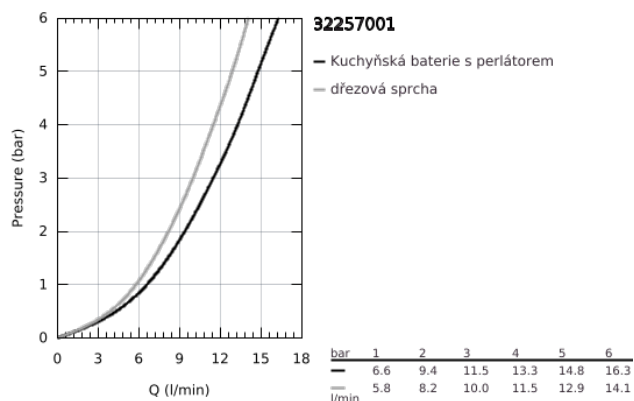

32 257 001 EURODISC PÁKOVÁ DŘEZOVÁ BATERIE

POPIS PRODUKTU

- Barva: Chrom
- nízká výpust
- jednootvorová montáž
- povrchová úprava GROHE LongLife
- 35mm keramická kartuše GROHE SilkMove
- vytahovací sprška pro větší flexibilitu
- přepínání: perlátor / sprcha SpeedClean
- nastavitelný omezovač průtoku
- otočná litinová výpust
- otočný úhel 140°
- flexibilní připojovací hadice
- rychlomontážní systém
- maximální průtok (při 3 barech): 11,5 l/min
- min. doporučený tlak 1,0 baru