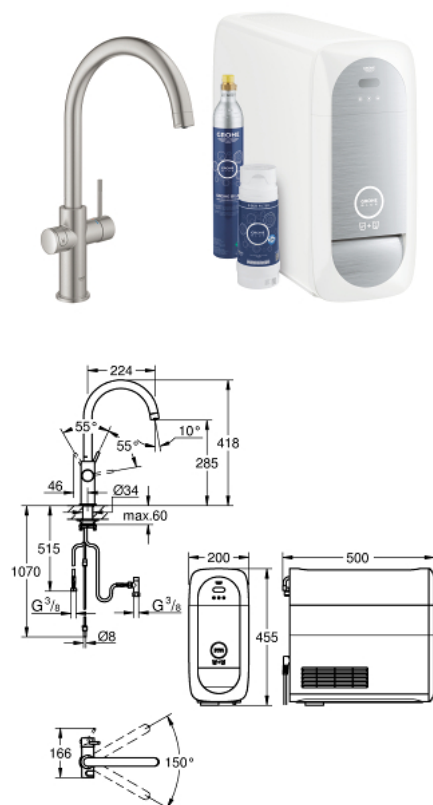

## 31 455 DC1 GROHE BLUE HOME STARTOVNÍ SADA S VÝPUSTÍ VE TVARU C

### POPIS PRODUKTU (1/2)

- Barva: SuperSteel
- obsah:
- GROHE Blue Home jednodílná páková dřezová baterie s filtrační funkcí
- jednootvorová montáž
- C-výpust'
- tlačítka 2 pro 3 typy filtrované a chlazené stolní vody
- neperlivé, jemně perlivé nebo perlivé
- povrchová úprava GROHE LongLife
- 28mm keramická kartuše GROHE SilkMove
- otočná trubková výpust'
- otočný úhel 150°
- Oddělené vedení vody
- flexibilní připojovací hadice
- GROHE Blue Home chladič
- doručuje 3 litry chlazené perlivé vody za hodinu
- Chladicí jednotka 180 wattů, 230 V, 50 Hz
- hladina hluku v pohotovostním režimu 44 dB(A)
- stupeň krytí IP 21
- certifikace CE
- vyžaduje větrací otvory ve spodní části kuchyňské skříňky
- Možnost nastavení a sledování softwaru kapacity filtru a CO<sub>2</sub> prostřednictvím aplikace GROHE Watersystems
- push oznámení při nízké kapacitě filtru resp. CO<sub>2</sub>
- s Bluetooth 4.0\* a Wi-Fi rozhraním pro bezdrátovou komunikaci dat
- pro mobilní zařízení s operačními systémy Apple iOS\*\* a Android
- Dosah Bluetooth (max. 10 m) se liší v závislosti na použitých materiálech a stěnách mezi vysílačem a přijímačem
- GROHE Blue filtr S-velikost a hlavice filtru s flexibilním nastavením tvrdosti vody pro oblasti s tvrdostí vody více než 9° dKH
- pro oblasti s tvrdostí vody pod 9° dKH prosím objednejte filtr s aktivním uhlím 40 547 001
- kompatibilní s filtrem GROHE Blue velikosti S, aktivním uhlíkovým filtrem GROHE Blue, filtrem GROHE UltraSafe a filtrem GROHE Blue magnesium+