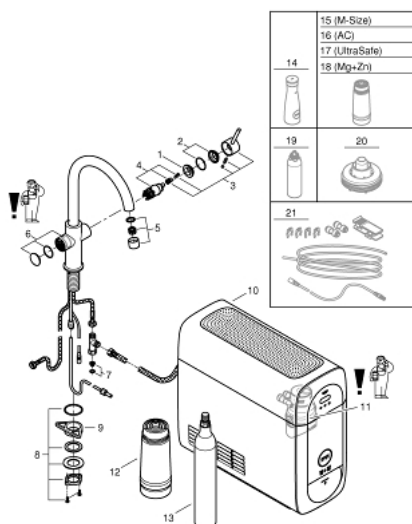

31 455 DC1 GROHE BLUE HOME STARTOVNÍ SADA S VÝPUSTÍ VE TVARU C

NÁHRADNÍ DÍLY , září 2021 – Nyní

1. 1: Upevňovací kroužek (Č. obj. 07419000)
2. 2: Kryt (Č. obj. 46581DC0)
3. 3: Kompletní páka (Č. obj. 46957DC0)
4. 4: Kartuše (Č. obj. 46580000)
5. 5: Perlátor (Č. obj. 48343DC0)
6. 6: Ovládací jednotka (Č. obj. 46958DC0)
7. 7: Sítko (Č. obj. 47576000)
8. 8: Hlavičové upevnění (Č. obj. 48384000)
9. 9: Stabilizační deska (Č. obj. 05334000)
10. 10: Chladič (Č. obj. 40711001)
11. 11: filtrační hlavice (Č. obj. 48344000)
12. 12: Filtr velikost S (Č. obj. 40404001)
13. 13: Karbonizační lahev CO2 425 g (4 ks) (Č. obj. 40422000)
14. 14: Skleněná karafa (Č. obj. 40405000)*
15. 15: Filtr velikost M (Č. obj. 40430001)*
16. 16: Aktivní uhlíkový filtr (Č. obj. 40547001)*
17. 17: UltraSafe filtr (Č. obj. 40575001)*
18. 18: Magnesiový filtr (Č. obj. 40691001)*
19. 19: Čistící kartuše (Č. obj. 40434001)*
20. 20: Čistící adaptér na kartuši (Č. obj. 40694000)*
21. 21: Prodlužovací set (Č. obj. 40843000)*

* Volitelné příslušenství