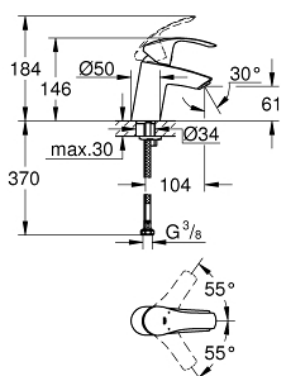

## 32 467 002 EUROSMART PÁKOVÁ UMYVADLOVÁ BATERIE DN 15, VELIKOST S

### POPIS PRODUKTU

- Barva: chrom
- jednootvorová montáž
- kovová ovládací páka
- keramická kartuše s technologií GROHE SilkMove 35 mm
- variabilně nastavitelný omezovač průtoku
- s omezovačem teplot
- GROHE Long-Life povrch
- GROHE Water Saving perlátor 5,7 l/min
- GROHE FastFixation rychlomontážní systém
- hladké tělo
- flexi připojovací hadičky

### NÁHRADNÍ DÍLY , října 2013 – Nyní

- 1: Kompletní páka (Č. obj. 46897000)
- 2: Kryt (Č. obj. 46492000)
- 3: Nastavitelné ELB, DN 10 (Č. obj. 46460000)
- 4: Kartuše (Č. obj. 46374000)
- 5: Perlátor (Č. obj. 48159000)
- 6: Kontrašroubení (Č. obj. 46671000)
- 7: Klíč (Č. obj. 19332000)\*
- 8: Montážní klíč (Č. obj. 19017000)\*