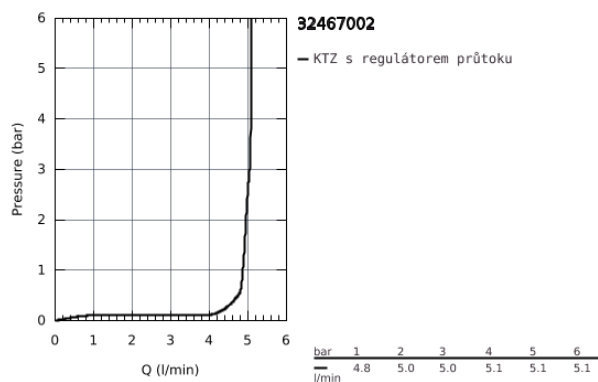

### POPIS PRODUKTU

- Barva: chrom
- jednootvorová montáž
- kovová ovládací páka
- keramická kartuše s technologií GROHE SilkMove 35 mm
- variabilně nastavitelný omezovač průtoku
- s omezovačem teplot
- GROHE Long-Life povrch
- GROHE Water Saving perlátor 5,7 l/min
- GROHE FastFixation rychlomontážní systém
- hladké tělo
- flexi připojovací hadičky