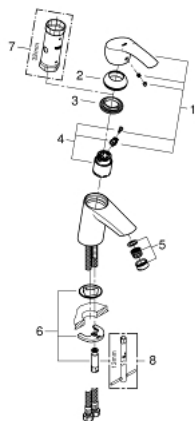

### POPIS PRODUKTU

- Barva: chrom
- jednootvorová montáž
- kovová ovládací páka
- keramická kartuše s technologií GROHE SilkMove 35 mm
- variabilně nastavitelný omezovač průtoku
- s omezovačem teplot
- GROHE Long-Life povrch
- GROHE Water Saving perlátor 5,7 l/min
- GROHE FastFixation rychlomontážní systém
- hladké tělo
- flexi připojovací hadičky

### NÁHRADNÍ DÍLY , října 2013 – Nyní

- 1: Kompletní páka (Č. obj. 46897000)
- 2: Kryt (Č. obj. 46492000)
- 3: Nastavitelné ELB, DN 10 (Č. obj. 46460000)
- 4: Kartuše (Č. obj. 46374000)
- 5: Perlátor (Č. obj. 48159000)
- 6: Kontrašroubení (Č. obj. 46671000)
- 7: Klíč (Č. obj. 19332000)\*
- 8: Montážní klíč (Č. obj. 19017000)\*