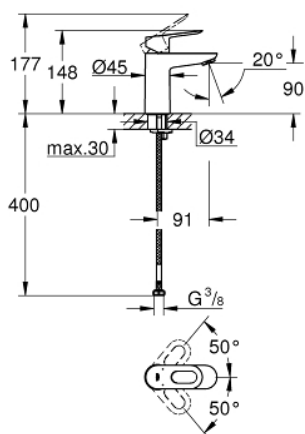

23 337 000 BAULOOP PÁKOVÁ UMYVADLOVÁ BATERIE DN 15, VELIKOST S

POPIS PRODUKTU

- Barva: Chrom
- jednootvorová montáž
- kovová rukojeť
- GROHE SmoothControl 28 mm keramická kartuše
- povrchová úprava GROHE LongLife
- GROHE EcoJoy – méně vody, dokonalý průtok
- maximální průtok (při 3 barech): 5 l/min
- rychlomontážní systém
- hladké tělo
- flexibilní připojovací hadice

23 337 000 BAULoop PÁKOVÁ UMYVADLOVÁ BATERIE DN 15, VELIKOST S

NÁHRADNÍ DÍLY , července 2016 – Nyní

- 1: Kompletní páka (Č. obj. 46695000)
- 2: Upevňovací kroužek (Č. obj. 46715000)
- 3: Kartuše (Č. obj. 46580000)
- 4: Perlátor (Č. obj. 48159000)
- 5: Kontrašroubení (Č. obj. 46249000)
- 6: Montážní klíč (Č. obj. 19017000)*