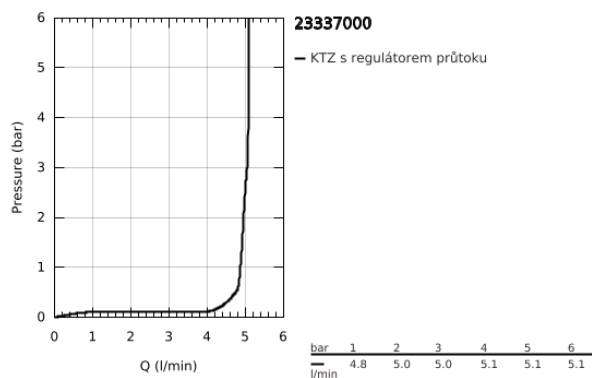

23 337 000 BAULOOP PÁKOVÁ UMYVADLOVÁ BATERIE DN 15, VELIKOST S

POPIS PRODUKTU

- Barva: Chrom
- jednootvorová montáž
- kovová rukojeť
- GROHE SmoothControl 28 mm keramická kartuše
- povrchová úprava GROHE LongLife
- GROHE EcoJoy – méně vody, dokonalý průtok
- maximální průtok (při 3 barech): 5 l/min
- rychlomontážní systém
- hladké tělo
- flexibilní připojovací hadice

23 337 000 BAULoop PÁKOVÁ UMYVADLOVÁ BATERIE DN 15, VELIKOST S

NÁHRADNÍ DÍLY , července 2016 – Nyní

- 1: Kompletní páka (Č. obj. 46695000)
- 2: Upevňovací kroužek (Č. obj. 46715000)
- 3: Kartuše (Č. obj. 46580000)
- 4: Perlátor (Č. obj. 48159000)
- 5: Kontrašroubení (Č. obj. 46249000)
- 6: Montážní klíč (Č. obj. 19017000)*